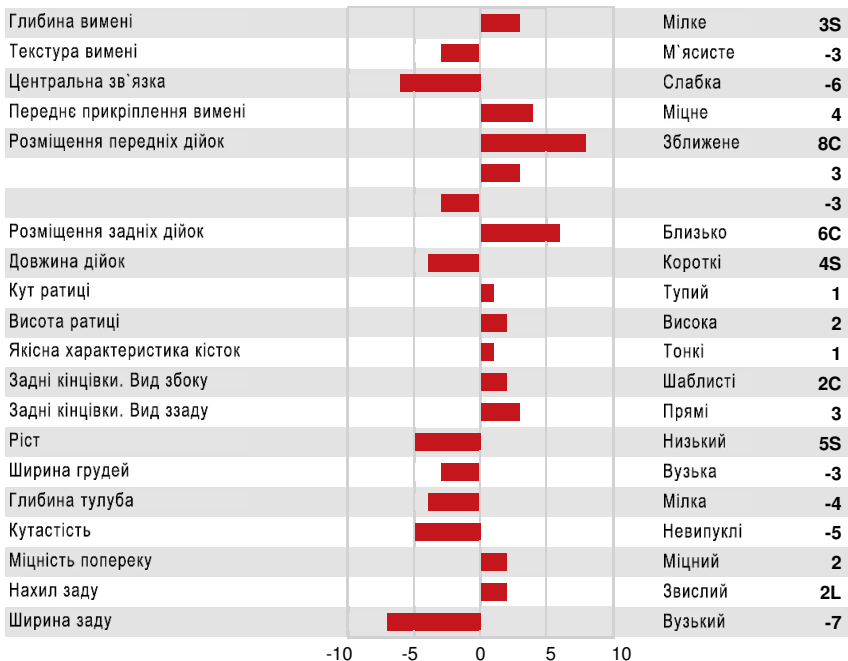

PLAYBALL MNOM BOUNTY
THIRD DAM