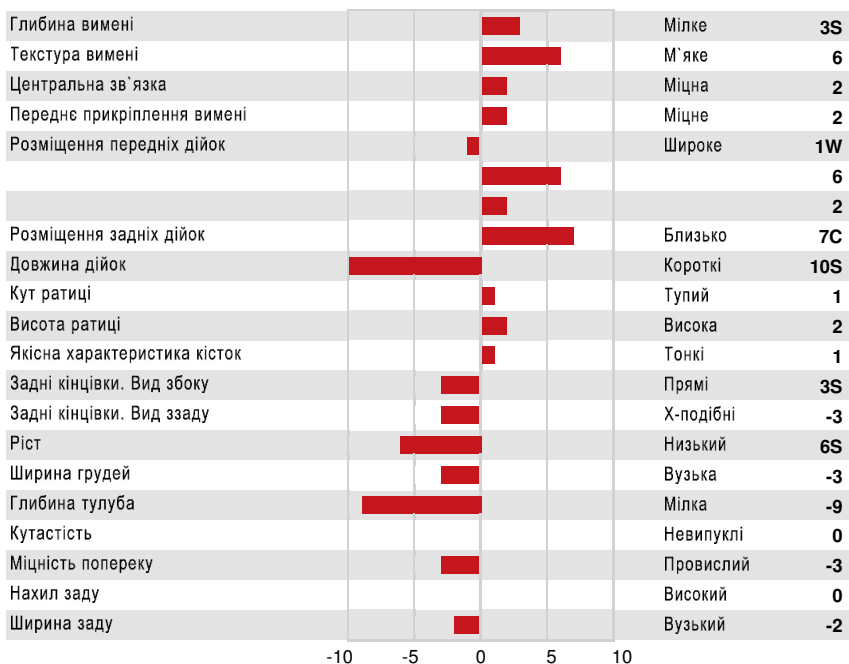

DE-SU GALAPAGOS
ENGLAND-AMMON MT BARBARA VG-85-2YR-CAN 6*
BACON-HILL MONTROSS
RICHMOND-FD S BARBARA EX-90-6YR-USA
CHARLESDALE SUPERSTITION
RICHMOND-FD BARBIE EX-92-2E-USA

GLPI +3115 PRO$ 1275

VG-CAN DPF RDF BLF BYF MWF CVF HH1F HH2F HH3F HH4F HH5F HH6F HCDF HMWF

Ресстр. номер #: HOCANM12529304 aAa: 234615 DMS: 345
Дата народження: 06/08/2016 Карра казеїн: АА Beta казеїн: А2А2

ПРОДУКТИВНІСТЬ 196 Стад 530 Дочок 98% Повт **ГЕВВ 24*АUG**

Молоко кг	Жир кг	Жир %	Білок кг	Білок %
794	2	-0.24	38	+0.08
Конверсія Корму	BMR	Зниження Викидів Метану		
107	101	98		

Середні показники дочок Молоко **12,505** кг Жир **495** кг Білок **413** кг

ЗДОРОВ'Я ТА РЕПРОДУКЦІЯ **Інд. Імун. 107**

Тривалість продуктивного життя	110	Імунітет Телят	103
Індекс соматичних клітин	103	Легкість отелень	101
Запліднювальна здатність дочок	104	Легкість отелень дочок	102
Індекс Вгодованості	101	Швидкість молоковіддачі	99
Резистентність до Маститів	106	Темперамент (підчас доїння)	101
Персистентність Лактації	96	Резистентність до Метаболічних	96

ТИП 174 Стад 427 Дочок 96% Повт **ГЕВВ 24*АUG**

Тип	1	Молочна сила	-3
Молочна система	2	Крижі	-1
Кінцівки	2	ДОБРЕ + або краще %	67

SDDOTTE BEEGEEES 4949