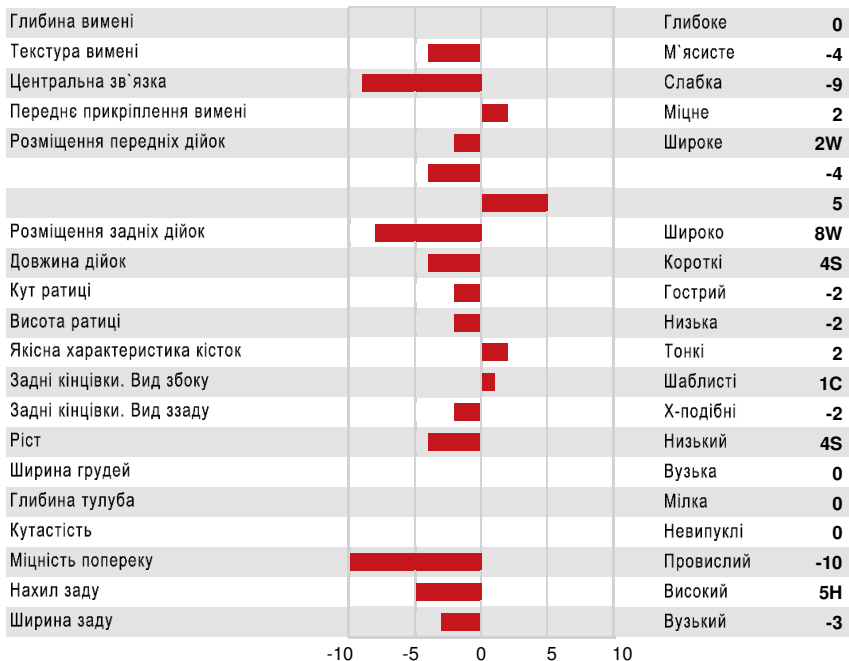

WOODCREST MOGUL YODER
STANTONS CRAZY 4 CAMARO EX-90-2E-CAN 2*
STANTONS CAMARO
LARCREST CRAYON EX-90-3E-CAN 23*
MOUNTFIELD SSI DCY MOGUL
LARCREST CRIMSON EX-94-3E-USA DOM 4*

GLPI +3211 PRO$ 1878

DPF RDF BLF CNF XIF BYF CVF HH1F HH2F HH3F HH4F HH5F HH6F HCDF HMWF

Рєєстр. номер #: HO840M3135087143 аАа: 432561 DMS: 345
Дата народження: 12/25/2015 Карра казеїн: АВ Beta казеїн: А2А2

ПРОДУКТИВНІСТЬ 311 Стад 955 Дочок 99% Повт **ГЕВВ 24*АUG**

Молоко кг	Жир кг	Жир %	Білок кг	Білок %
172	77	+0.60	50	+0.34
Конверсія Корму	BMR	Зниження Викидів Метану		
102	103	100		

Середні показники дочок Молоко **12,668** кг Жир **544** кг Білок **429** кг

ЗДОРОВ'Я ТА РЕПРОДУКЦІЯ **Інд. Імун. 98**

Тривалість продуктивного життя	105	Імунітет Телят	104
Індекс соматичних клітин	99	Легкість отелень	103
Запліднювальна здатність дочок	103	Легкість отелень дочок	105
Індекс Вгодованості	99	Швидкість молоковіддачі	105
Резистентність до Маститів	99	Темперамент (підчас доїння)	105
Персистентність Лактації	94	Резистентність до Метаболічних	101

ТИП 285 Стад 873 Дочок 98% Повт **ГЕВВ 24*АUG**

Тип	-3	Молочна сила	-2
Молочна система	-1	Крижі	-9
Кінцівки	2	ДОБРЕ + або краще %	63

STANTONS CRAZY 4 CAMARO