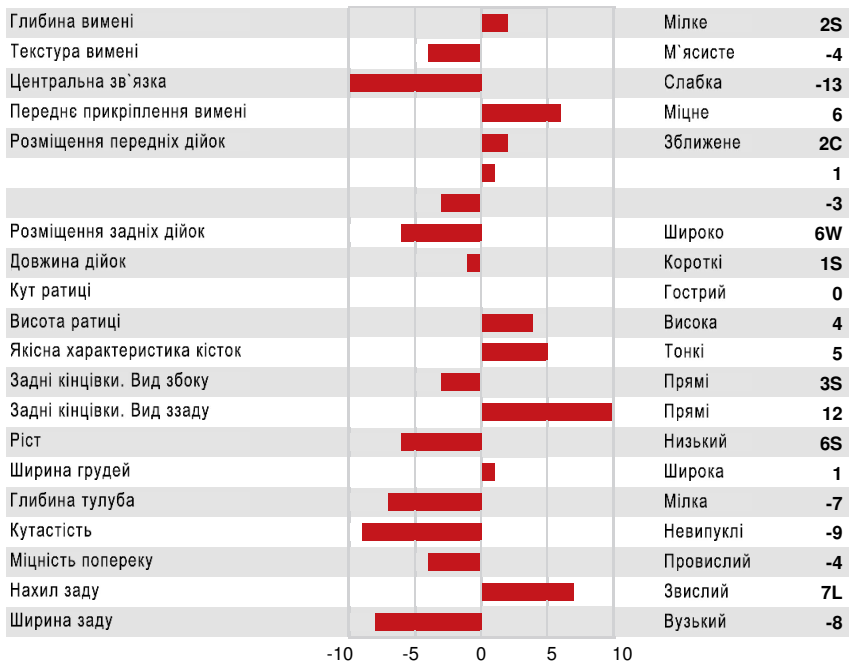

STANTONS ENTITLE *RC
SNOWBIZ SYMPATICO SHAE RED
DYMENTHOLM S SYMPATICO *RC
GEN-I-BEQ SNOWMAN SUMMER VG-85-2YR-CAN 5*
FLEVO GENETICS SNOWMAN
GEN-I-BEQ BOLTON SECRETLY VG-87-5YR-CAN 4*

GLPI +2802 PRO$ 543

VG-CAN DPF BLF CNF BYF CVF HH1F HH2F HH3F HH4F HH5F HH6F HCDF HMWF

Рєєстр. номер #: HOCANM12283187 aAa: 234156 DMS: 234
Дата народження: 05/10/2015 Карра казеїн: ВВ Beta казеїн: А1А1

ПРОДУКТИВНІСТЬ 73 Стад 98 Дочок 98% Повт **ГЕВВ 24*АUG**

Молоко кг	Жир кг	Жир %	Білок кг	Білок %
1089	-20	-0.51	13	-0.19
Конверсія Корму	BMR	Зниження Викидів Метану		
102	101	96		

Середні показники дочок Молоко **12,231** кг Жир **455** кг Білок **389** кг

ЗДОРОВ'Я ТА РЕПРОДУКЦІЯ **Інд. Імун. 94**

Тривалість продуктивного життя	104	Імунітет Телят	93
Індекс соматичних клітин	102	Легкість отелень	118
Запліднювальна здатність дочок	99	Легкість отелень дочок	102
Індекс Вгодованості	110	Швидкість молоковіддачі	90
Резистентність до Маститів	102	Темперамент (підчас доїння)	94
Персистентність Лактації	109	Резистентність до Метаболічних	104

ТИП 57 Стад 83 Дочок 95% Повт **ГЕВВ 24*АUG**

Тип	4	Молочна сила	-7
Молочна система	2	Крижі	-1
Кінцівки	15	ДОБРЕ + або краще %	66

GEN-I-BEQ SNOWMAN SUMMER
GRANDDAM