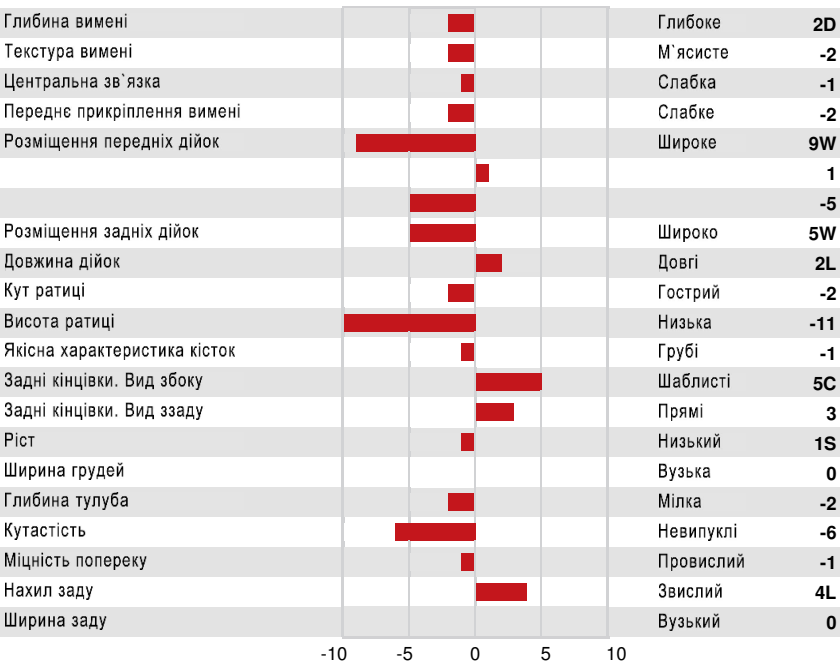

Молоко кг	Жир кг	Жир %	Білок кг	Білок %
-809	-10	+0.18	-14	+0.11
102	102	101		

Середні показники дочок Молоко 10,959 кг Жир 432 кг Білок 353 кг

ЗДОРОВ'Я ТА РЕПРОДУКЦІЯ Інд. Імун. 80

Тривалість продуктивного життя	Імунітет Телят
96	83
Індекс соматичних клітин	Легкість отелень
97	98
Запліднювальна здатність дочок	Легкість отелень дочок
99	103
Індекс Вгодованості	Швидкість молоковіддачі
103	102
Резистентність до Маститів	Темперамент (підчас доїння)
98	90
Персистентність Лактації	Резистентність до Метаболічних
100	99

ТИП 267 Стад 337 Дочок 97% Повт GEV24*DEC

Тип	Молочна сила
-3	-4
Молочна система	Крижі
-2	1
Кінцівки	ДОБРЕ + або краще %
-2	57

A J L MATHYS VIVYE

DAMIBEL MATHYS SONY