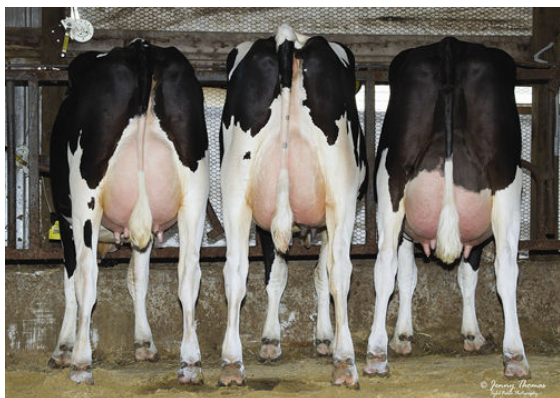

**ТИП** 136 Стад 318 Дочок 90% Повт GMACE 24\*DEC

Тип	<b>-2</b>	Молочна сила	<b>3</b>
Молочна система	<b>-7</b>	Крижі	<b>1</b>
Кінцівки	<b>6</b>		

DANHOF DETROIT DASHING

Глибина вимені		Глибоке	<b>7D</b>
Текстура вимені		М'ясисте	<b>-5</b>
Центральна зв'язка		Міцна	<b>1</b>
Переднє прикріплення вимені		Слабке	<b>-7</b>
Розміщення передніх дійок		Зближене	<b>7C</b>
			<b>-3</b>
			<b>5</b>
Розміщення задніх дійок		Близько	<b>6C</b>
Довжина дійок		Короткі	<b>2S</b>
Кут ратиці		Тупий	<b>1</b>
Висота ратиці		Низька	<b>-2</b>
Якісна характеристика кісток		Грубі	<b>-2</b>
Задні кінцівки. Вид збоку		Шаблісті	<b>2C</b>
Задні кінцівки. Вид ззаду		Прямі	<b>5</b>
Ріст		Низький	<b>2S</b>
Ширина грудей		Широка	<b>4</b>
Глибина тулуба		Глибока	<b>2</b>
Кутастість		Кутасті	<b>3</b>
Міцність попереку		Провислий	<b>-7</b>
Нахил заду		Звислий	<b>4L</b>
Ширина заду		Широкий	<b>3</b>