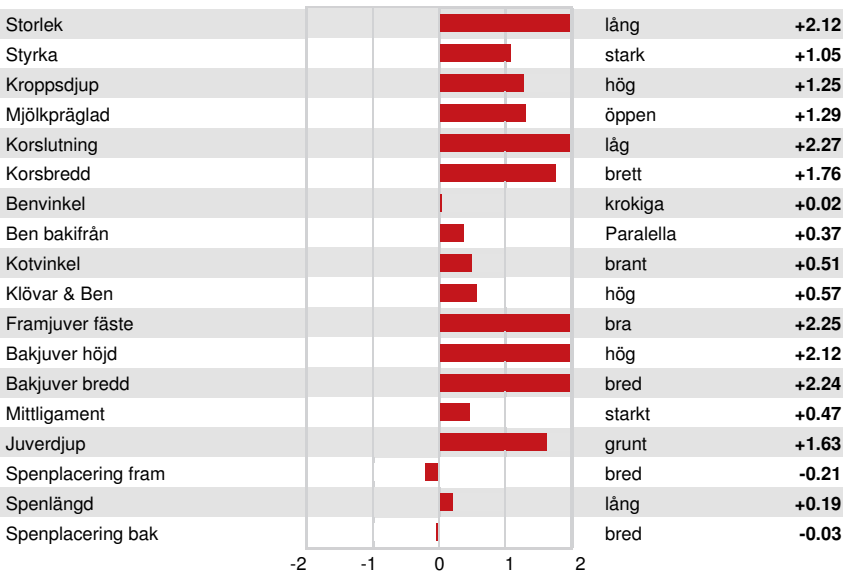

HELHETSINTRYCK

G Bes G Dtrr 79% Säkh

HAUSA-G / 12-24

PTAT	1.71	Kroppsstyrka	1.04
Juvern	1.38	Mjölktyp	1.04
Ben	0.08		

BLONDIN TJR BOMBERO MAPLE
FOURTH DAM