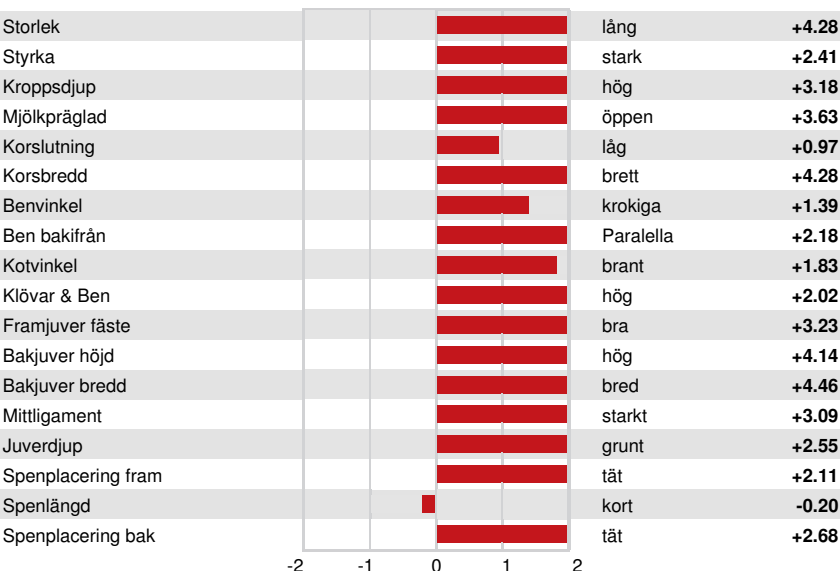

GTPI 2705

TD TR TL TY MWT TV 99%-I HH1F HH2F HH3F HH4F HH5F HH6F HCDF HMWF

Reg. #: HOCANM14259750 aAa: 231465 DMS: 234,123
Född: 01/07/2023 Kappa kasein: BB Beta kasein: A2A2

PRODUKTION		G Bes	G Dtrr	80% Säkh	CDCB-G / 12-24	
Mjölk pund	Fett pund			Fett %	Protein pund	Protein %
711	74			+0.18	40	+0.07
NM$ 390	CM$ 402			FM$ 302	GM$ 346	DWP$ 154
Foderomvandling	Restfoder			Insparat Foder	Metan Effektivitet	
143	74			-377	96	

FUNKTIONSEGENSKAPER			Immunitet	90
Livslängd	0.6	Kalv Immunitet	102	
Celltal	2.95	Insem. per dräktighet Kor	-1.5	
Dotterfertilitet	-2.0	Insem. per dräktighet Kvigor	2.0	
Överlevnad	-5.0	Kalvningsegenskaper som far	2.8%	62% Säkh
Överlevnad kvigor	0.3	Kalvningar MF	2.9%	58% Säkh
Fertilitetsindex	-1.0	Far dödfödslar	6.0%	
		MF dödfödslar	6.8%	

HELHETSINTRYCK		G Bes	G Dtrr	79% Säkh	HAUSA-G / 12-24
PTAT	3.84			Kroppsstyrka	2.00
Juvar	2.70			Mjölktyp	2.77
Ben	1.19				

FEPRO PERFECT LINDOR
DAM