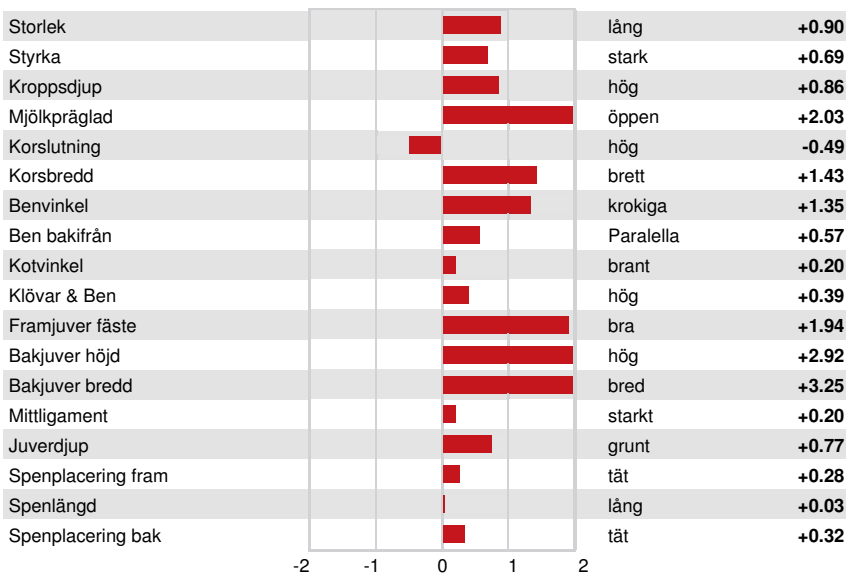

### FUNKTIONSEGENSKAPER

Immunitet 96

Livslängd	4.5	Kalv Immunitet	94
Celltal	2.78	Insem. per dräktighet Kor	0.7
Dotterfertilitet	-1.0	Insem. per dräktighet Kvigor	2.4
Överlevnad	-3.2	Kalvningsegenskaper som far	1.8% 73% Säkh
Överlevnad kvigor	0.1	Kalvningar MF	1.5% 72% Säkh
Fertilitetsindex	1.0	Far dödfödslar	4.8%
		MF dödfödslar	4.1%

### HELHETSINTRYCK

G Bes G Dtr 79% Säkh HAUSA-G / 12-24

PTAT	2.01	Kroppsstyrka	0.06
Juvar	1.87	Mjölktyp	1.30
Ben	0.20		

AOT DELUXE HI-LIGHTED  
 DAM

COOKIECUTTER DTA HABITAN  
 FOURTH DAM