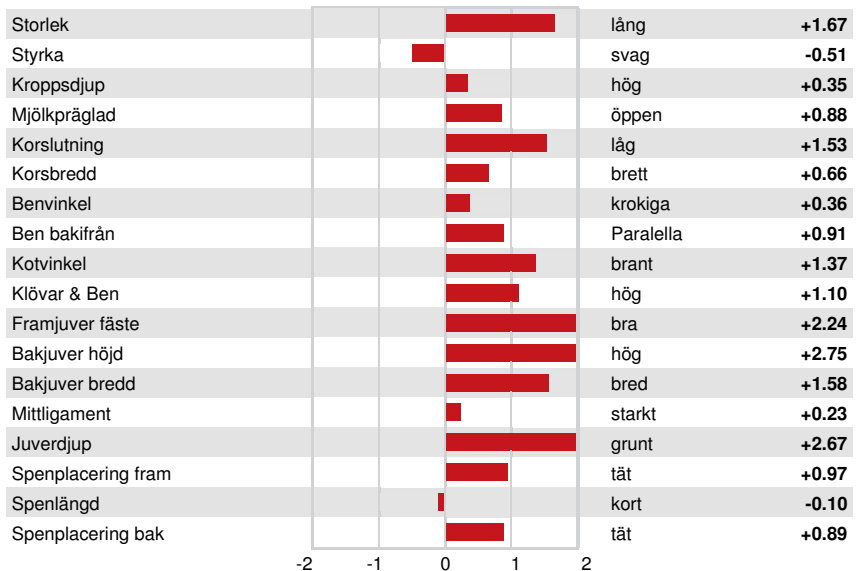

HELHETSINTRYCK

64 Bes 75 Dtrr 85% Säkh MACE / 12-24

PTAT	1.54	Kroppsstyrka	-0.26
Juvar	1.84	Mjölktyp	-0.34
Ben	0.78		

SNOWBIZ SYMPATICO SOFIA
GRANDDAM