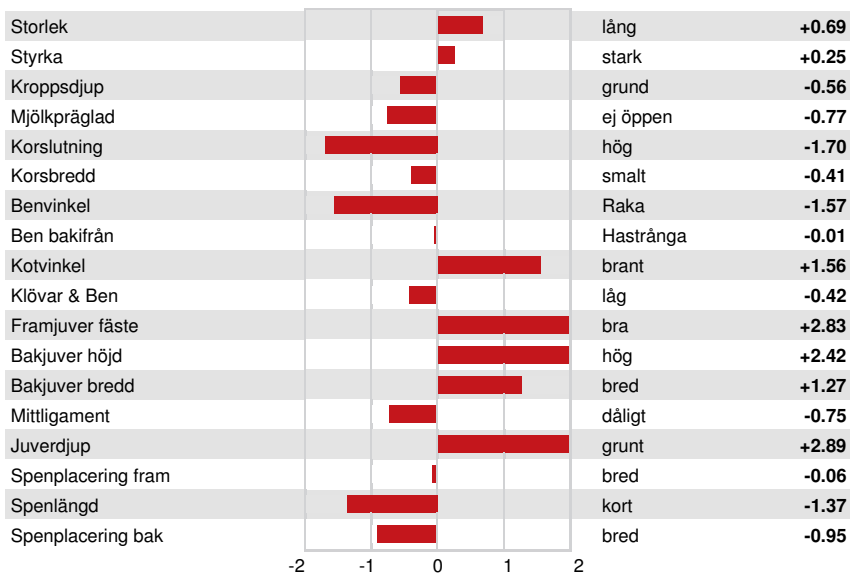

FUNKTIONSEGENSKAPER
Immunitet 106

Livslängd	6.0	Kalv Immunitet	103
Celltal	2.55	Insem. per dräktighet Kor	4.3
Dotterfertilitet	2.8	Insem. per dräktighet Kvigor	2.0
Överlevnad	2.5	Kalvningsegenskaper som far	2.1% 62% Säkh
Överlevnad kvigor	0.6	Kalvningar MF	1.9% 59% Säkh
Fertilitetsindex	3.4	Far dödfödslar	5.6%
		MF dödfödslar	4.4%

HELHETSINTRYCK

G Bes G Dtrr 80% Säkh

HAUSA-G / 12-24

PTAT	1.09	Kroppsstyrka	0.59
Juvar	1.74	Mjölktyp	-1.05
Ben	-0.46		

SANDY-VALLEY ROBUST RUBY

FIFTH DAM