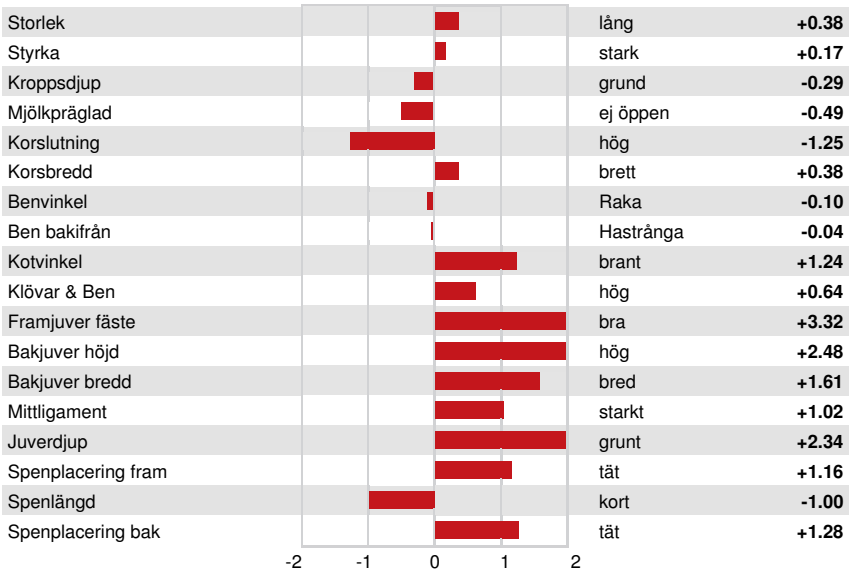

**FUNKTIONSEGENSKAPER**

Immunitet 100

Livslängd	4.9	Kalv Immunitet	97
Celltal	2.70	Insem. per dräktighet Kor	3.1
Dotterfertilitet	3.0	Insem. per dräktighet Kvigor	1.1
Överlevnad	1.7	Kalvningsegenskaper som far	2.5% 71% Säkh
Överlevnad kvigor	0.5	Kalvningar MF	2.7% 70% Säkh
Fertilitetsindex	2.7	Far dödfödslar	5.6%
		MF dödfödslar	4.8%

**HELHETSINTRYCK**

G Bes G Dtrr 81% Säkh HAUSA-G / 12-24

PTAT	1.60	Kroppsstyrka	0.48
Juvar	2.22	Mjölktyp	-0.66
Ben	0.48		

OCD LEGENDARY RAE  
 DAM

EDG RUBY UNO RAE 2054  
 THIRD DAM

SANDY-VALLEY ROBUST RUBY  
 FOURTH DAM