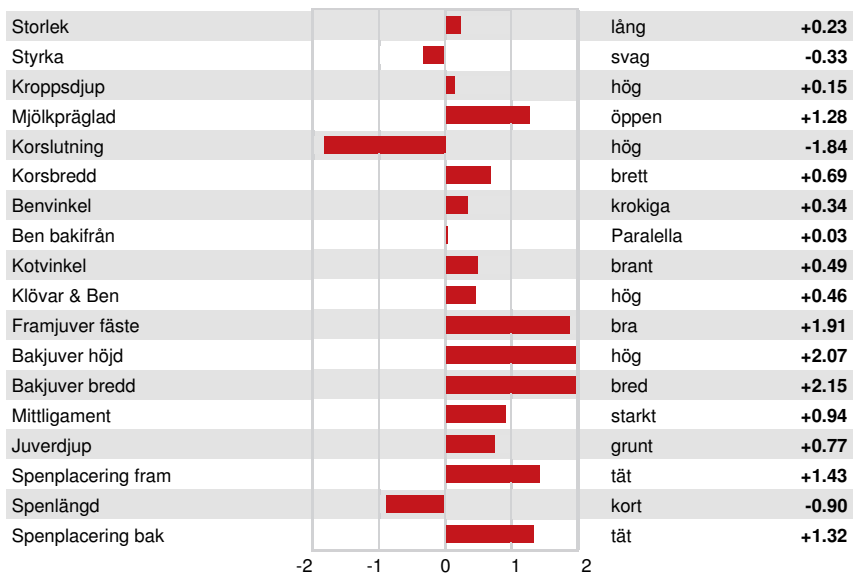

GTPI 2437

VG-CAN TD TR TL TY MWT TV 99%-I HH1F HH2F HH3F HH4F HH5F HH6F HCDF HMWF

Reg. #: HOCANM12900937 aAa: 342156 DMS: 234,246
Född: 10/22/2017 Kappa kasein: AB Beta kasein: A2A2

PRODUKTION		166 Bes	427 Dtr	96% Säkh	MACE-G / 12-24	
Mjolk pund	Fett pund			Fett %	Protein pund	Protein %
501	43			+0.09	46	+0.12
NM$ 408	CM$ 420			FM$ 272	GM$ 388	DWP$ 251
Foderomvandling	Restfoder			Insparat Foder	Metan Effektivitet	
157	4			96		

Döttrars medeltal (ME) Mjolk **25,682 pund** Fett **1,072 pund** Protein **851 pund**

FUNKTIONSEGENSKAPER		Immunitet 91	
Livslängd	0.5	Kalv Immunitet	103
Celltal	3.26	Insem. per dräktighet Kor	-1.3
Dotterfertilitet	-1.8	Insem. per dräktighet Kvigor	1.2
Överlevnad	-2.0	Kalvningsegenskaper som far	2.7% 90% Säkh
Överlevnad kvigor	1.0	Kalvningar MF	3.0% 85% Säkh
Fertilitetsindex	-1.1	Far dödfödslar	7.0%
		MF dödfödslar	5.2%

HELHETSINTRYCK		149 Bes	348 Dtr	93% Säkh	MACE / 12-24	
PTAT	1.35			Kroppsstyrka		-0.66
Juvar	1.65			Mjolktyp		0.14
Ben	0.34					

CALBRETT PBALL SUNNY DAY P
DAM