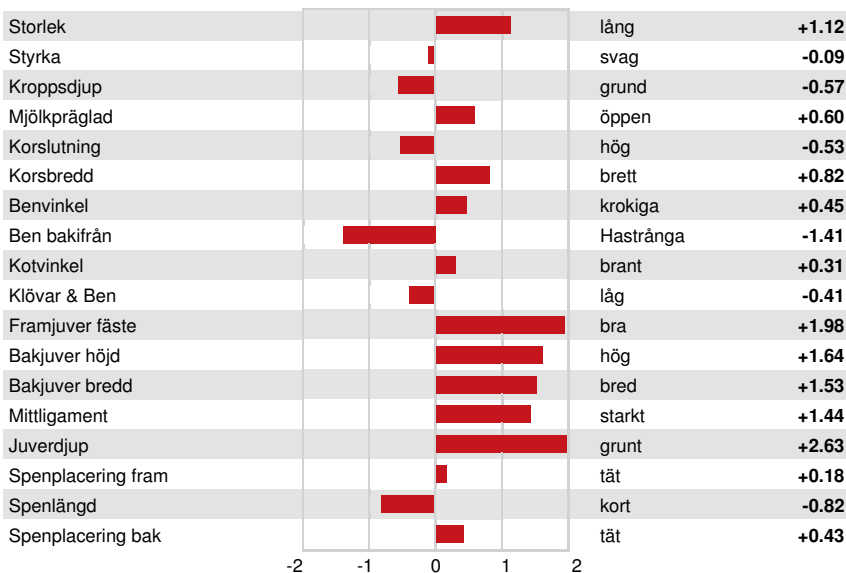

FUNKTIONSEGENSKAPER

Immunitet 104

Livslängd	4.4	Kalv Immunitet	96
Celltal	2.69	Insem. per dräktighet Kor	3.4
Dotterfertilitet	1.7	Insem. per dräktighet Kvigor	0.3
Överlevnad	-1.0	Kalvningsegenskaper som far	1.6% 76% Säkh
Överlevnad kvigor	1.0	Kalvningar MF	1.1% 74% Säkh
Fertilitetsindex	2.2	Far dödfödselar	5.0%
		MF dödfödselar	3.7%

HELHETSINTRYCK

149 Bes 258 Dtr 87% Säkh MACE / 12-24

PTAT	1.02	Kroppsstyrka	0.00
Juvar	1.61	Mjölktyp	0.04
Ben	-0.90		

STANTONS SUPER ELDA
 FOURTH DAM

WABASH-WAY EVETT
 FIFTH DAM