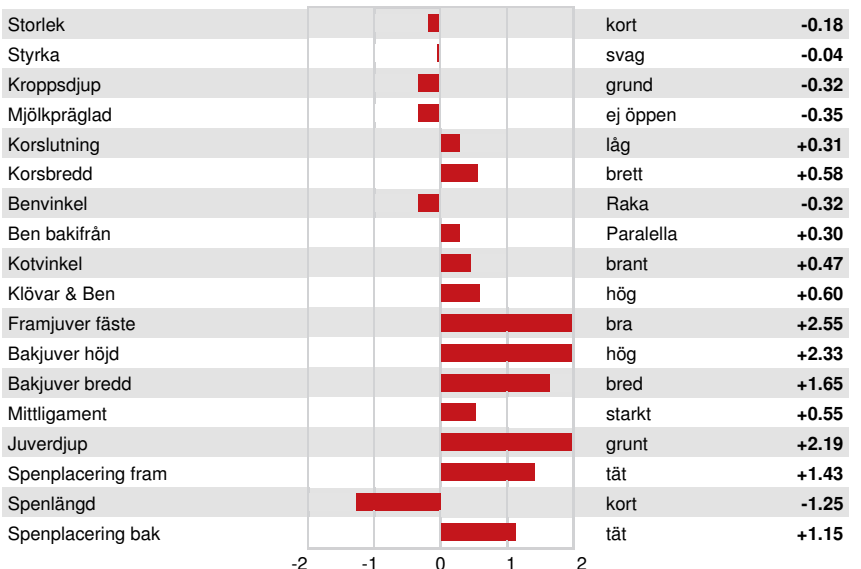

HELHETSINTRYCK

134 Bes 409 Dtrr 88% Säkh MACE / 12-24

PTAT	1.15	Kroppsstyrka	0.17
Juvar	2.10	Mjölktyp	-0.76
Ben	0.61		

PROGENESIS MODESTY MADRID
DAM