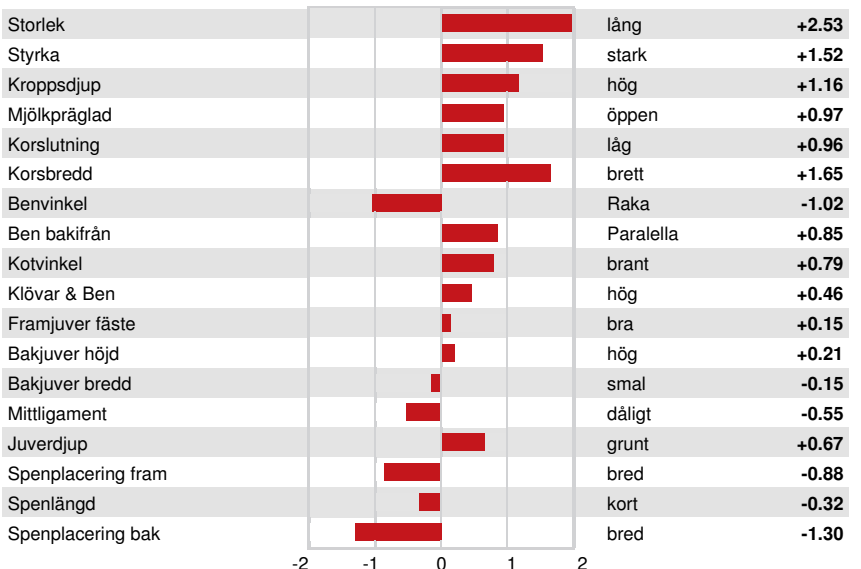

GTPI 2448

TD TR TL TY TV 99%-I HH1F HH2F HH3F HH4F HH5F HH6F HCDF HMWF

Reg. #: HOCANM12434514

aAa: 234156

DMS: 234,123

Född: 01/03/2016

Kappa kasein: BB

Beta kasein: A2A2

PRODUKTION		225 Bes	692 Dtrr	95% Säkh	MACE-G / 12-24	
Mjök pund	Fett pund			Fett %	Protein pund	Protein %
503	54			+0.13	35	+0.07
NM$ 364	CM$ 376			FM$ 271	GM$ 403	DWP$ 432
Foderomvandling	Restfoder			Insparat Foder	Metan Effektivitet	
113	43			-285		

Döttrars medeltal (ME) Mjök 25,418 pund Fett 1,020 pund Protein 832 pund

FUNKTIONSEGENSKAPER		Immunitet 96	
Livslängd	0.4	Kalv Immunitet	98
Celltal	2.98	Insem. per dräktighet Kor	2.2
Dotterfertilitet	1.7	Insem. per dräktighet Kvigor	1.0
Överlevnad	-0.2	Kalvningsegenskaper som far	2.3% 88% Säkh
Överlevnad kvigor	1.2	Kalvningar MF	1.9% 72% Säkh
Fertilitetsindex	2.0	Far dödfödslar	6.2%
		MF dödfödslar	4.6%

HELHETSINTRYCK		133 Bes	371 Dtrr	88% Säkh	MACE / 12-24
PTAT	0.69			Kroppsstyrka	1.59
Juvar	-0.57			Mjölktyp	1.21
Ben	0.00				

MS HUE TANGO 57644

DAM