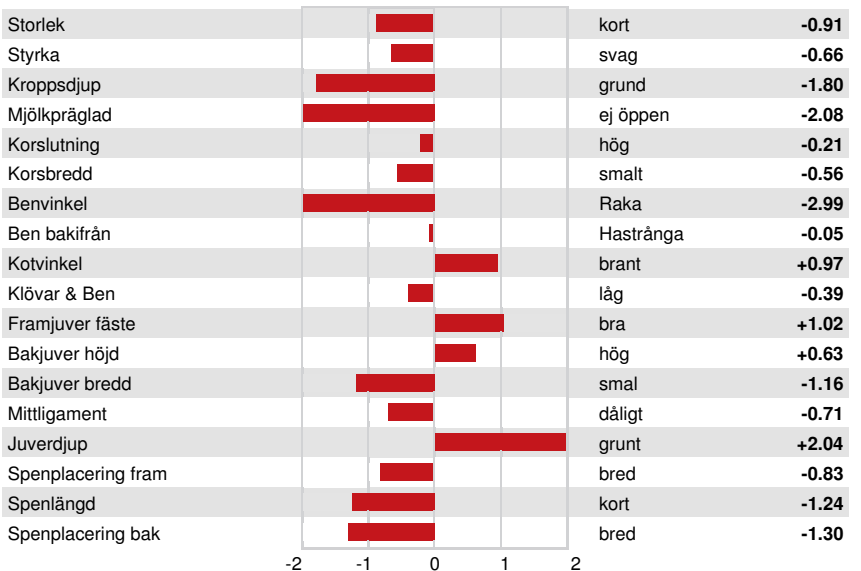

GTPI 2421

TD TR TL TY TV 99%-I HH1F HH2F HH3F HH4F HH5F HH6F HCDF HMWF

Reg. #: HOCANM12379988 aAa: 534612 DMS: 456,561
Född: 10/17/2015 Kappa kasein: BB Beta kasein: A2A2

PRODUKTION		131 Bes	468 Dtrr	95% Säkh	MACE-G / 12-24	
Mjölkgund	Fett pund			Fett %	Protein pund	Protein %
-174	24			+0.12	20	+0.10
NM$ 471	CM$ 491			FM$ 343	GM$ 501	DWP$ 427
Foderomvandling	Restfoder			Insparat Foder	Metan Effektivitet	
85	-130			120	103	

Döttrars medeltal (ME) Mjölkg 25,480 pund Fett 1,041 pund Protein 846 pund

FUNKTIONSEGENSKAPER		Immunitet 102	
Livslängd	3.3	Kalv Immunitet	105
Celltal	2.68	Insem. per dräktighet Kor	3.9
Dotterfertilitet	2.3	Insem. per dräktighet Kvigor	3.5
Överlevnad	2.6	Kalvningsegenskaper som far	2.4% 88% Säkh
Överlevnad kvigor	1.6	Kalvningar MF	2.0% 77% Säkh
Fertilitetsindex	3.2	Far dödfödslar	6.3%
		MF dödfödslar	4.9%

HELHETSINTRYCK		66 Bes	153 Dtrr	91% Säkh	MACE / 12-24
PTAT	-0.33			Kroppsstyrka	0.05
Juvern	0.53			Mjölktyp	-2.33
Ben	-0.22				

MS HUE TANGO 57644
DAM