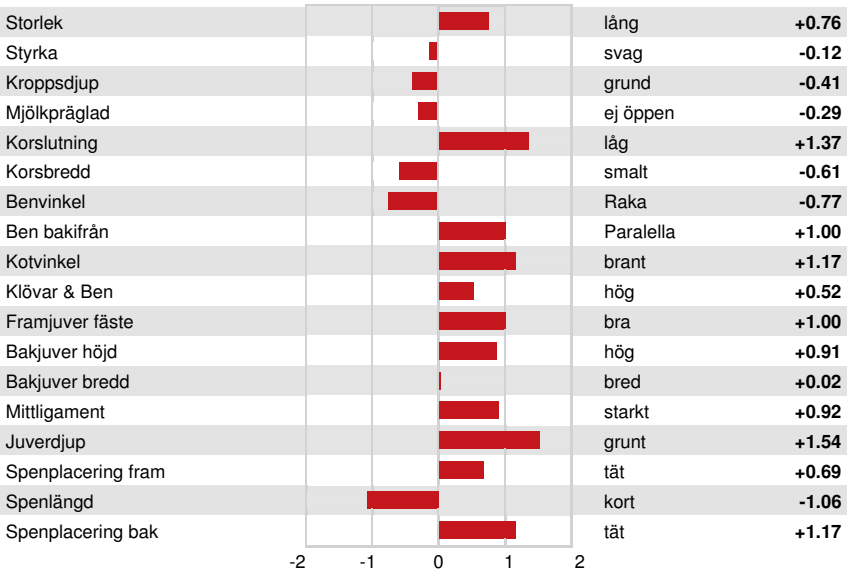

Döttrars medeltal (ME) Mjök 25,791 pund Fett 1,054 pund Protein 840 pund

FUNKTIONSEGENSKAPER

Immunitet 97

Livslängd	3.7	Kalv Immunitet	92
Celltal	2.81	Insem. per dräktighet Kor	-1.8
Dotterfertilitet	-1.6	Insem. per dräktighet Kvigor	-1.1
Överlevnad	2.1	Kalvningsegenskaper som far	2.6% 98% Säkh
Överlevnad kvigor	0.8	Kalvningar MF	2.2% 91% Säkh
Fertilitetsindex	-1.5	Far dödfödslar	6.8%
		MF dödfödslar	4.7%

HELHETSINTRYCK

145 Bes 564 Dtr 96% Säkh MACE / 12-24

PTAT	0.49	Kroppstyrka	0.09
Juvar	0.71	Mjölktyp	-0.78
Ben	0.52		

SANDY-VALLEY PLANET MELODY
 THIRD DAM

HENDEL BOLTON MUSIC 2602
 FOURTH DAM

HENDEL SHOTTLE MIAMI
 FIFTH DAM