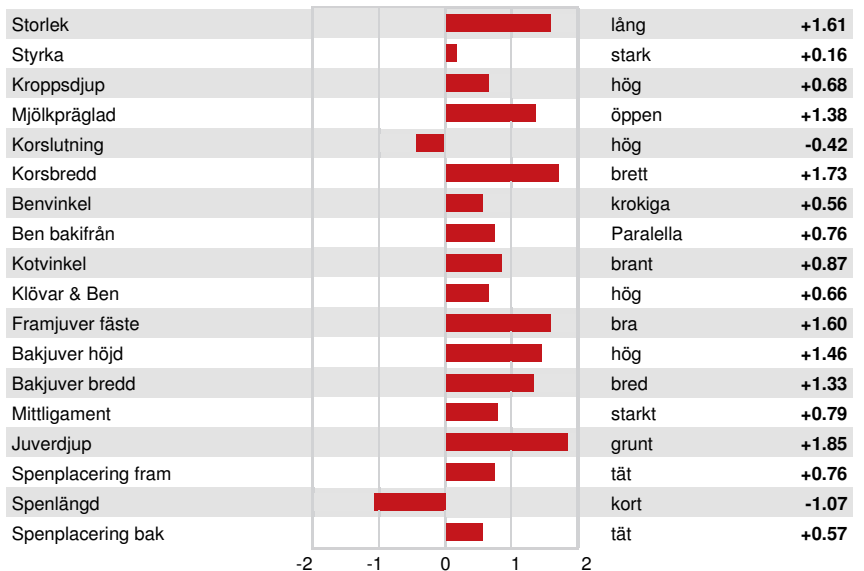

GTPI 2290

TD TR TL TY TV 99%-I HH1F HH2F HH3C HH4F HH5F HH6F HCDF HMWF

Reg. #: HOCANM12283189

aAa: 243165

DMS: 135,123

Född: 05/13/2015

Kappa kasein: BE

Beta kasein: A1A2

PRODUKTION		239 Bes	483 Dtrr	94% Säkh	MACE-G / 12-24	
Mjök pund	Fett pund			Fett %	Protein pund	Protein %
152	29			+0.09	23	+0.07
NM$ 266	CM$ 279			FM$ 176	GM$ 196	DWP$ 399
Foderomvandling	Restfoder			Insparat Foder	Metan Effektivitet	
85	-31			2	101	

Döttrars medeltal (ME) Mjök 23,642 pund Fett 960 pund Protein 778 pund

FUNKTIONSEGENSKAPER		Immunitet 108	
Livslängd	1.1	Kalv Immunitet	106
Celltal	2.87	Insem. per dräktighet Kor	-2.1
Dotterfertilitet	-2.7	Insem. per dräktighet Kvigor	-0.1
Överlevnad	-1.7	Kalvningsegenskaper som far	2.2% 88% Säkh
Överlevnad kvigor	0.8	Kalvningar MF	2.9% 82% Säkh
Fertilitetsindex	-1.9	Far dödfödslar	6.4%
		MF dödfödslar	6.2%

HELHETSINTRYCK		143 Bes	189 Dtrr	87% Säkh	MACE / 12-24
PTAT	1.48			Kroppsstyrka	0.19
Juver	1.11			Mjölktyp	0.66
Ben	0.37				

BLUE-HORIZON JCKMN BABYDUST
DAM