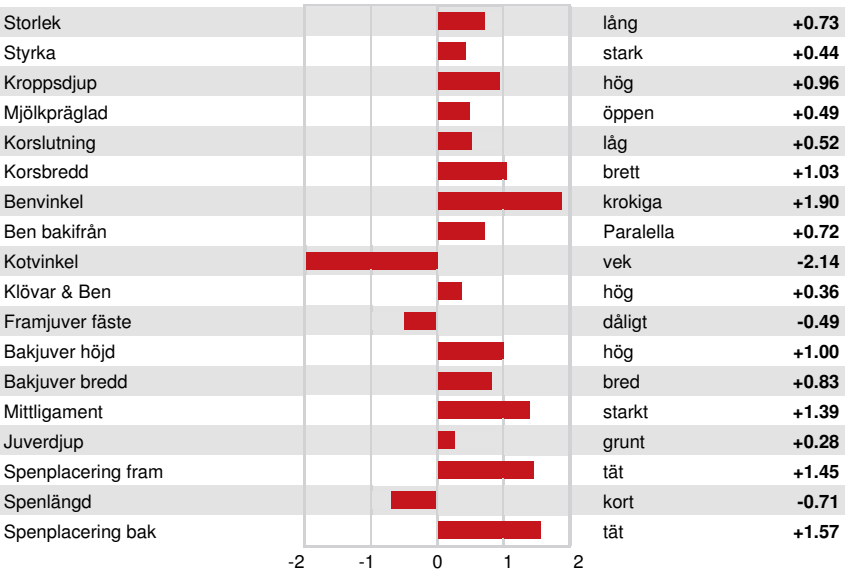

HELHETSINTRYCK

72 Bes 95 Dtrr 61% Säkh MACE / 12-24

PTAT	0.64	Kroppsstyrka	0.51
Juvar	0.46	Mjölktyp	
Ben	0.09		

OCONNORS PLANET LUCIA
DAM