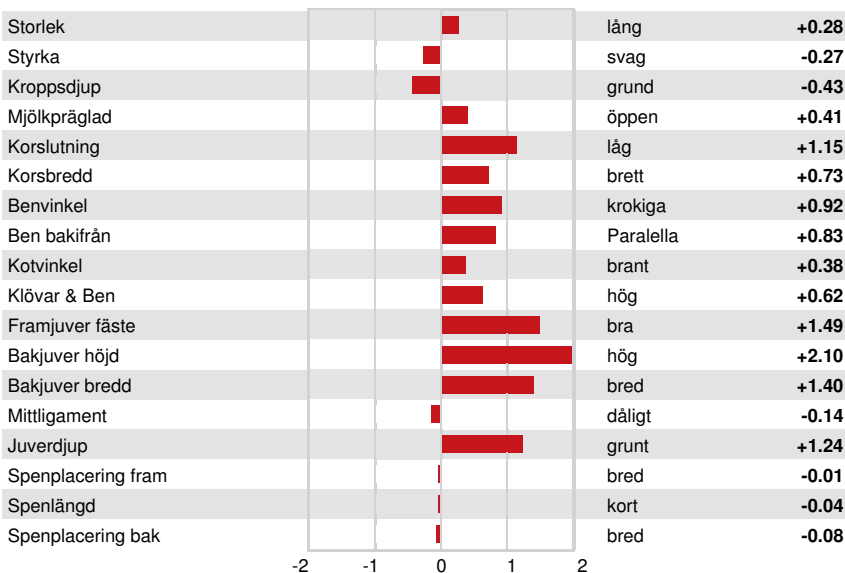

GTPI 2853

TD RC TL TY MWT TV 99%-I HH1F HH2F HH3F HH4F HH5F HH6F HCDF HMWF

Reg. #: HONLDM967023553 aAa: 432561 DMS: 135,561
Född: 01/10/2022 Kappa kasein: AB Beta kasein: A2A2

PRODUKTION		G Bes	G Dtrr	81% Säkh	CDCB-G / 12-24				
Mjölkgund	883	Fett pund	70	Fett %	+0.14	Protein pund	45	Protein %	+0.06
NM$	911	CM$	929	FM$	812	GM$	840	DWP$	1019
Foderomvandling	202	Restfoder	-103	Insparat Foder	139	Metan Effektivitet	102		

FUNKTIONSEGENSKAPER		Immunitet 112	
Livslängd	6.5	Kalv Immunitet	105
Celltal	2.62	Insem. per dräktighet Kor	0.9
Dotterfertilitet	0.1	Insem. per dräktighet Kvigor	0.6
Överlevnad	4.4	Kalvningsegenskaper som far	2.5% 83% Säkh
Överlevnad kvigor	-0.1	Kalvningar MF	2.9% 70% Säkh
Fertilitetsindex	0.7	Far dödfödslar	5.8%
		MF dödfödslar	4.4%

HELHETSINTRYCK		G Bes	G Dtrr	79% Säkh	HAUSA-G / 12-24	
PTAT	0.93	Kroppsstyrka	-0.23			
Juvar	1.35	Mjölktyp	-0.29			
Ben	0.62