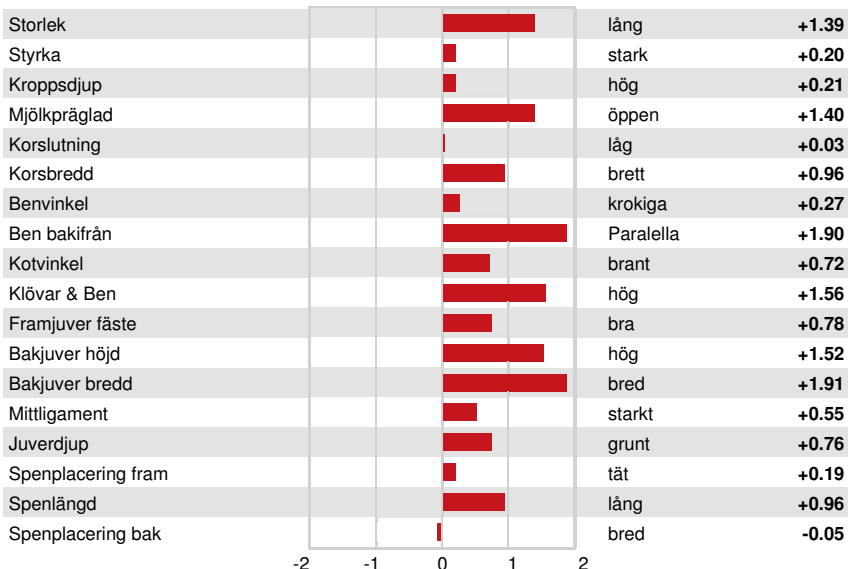

HELHETSINTRYCK G Bes G Dtrr 89% Säkh MACE / 12-24

PTAT	1.19	Kroppstyrka	-0.01
Juvar	0.82	Mjölktyp	0.66
Ben	1.40		

MISS MAGIC
DAM