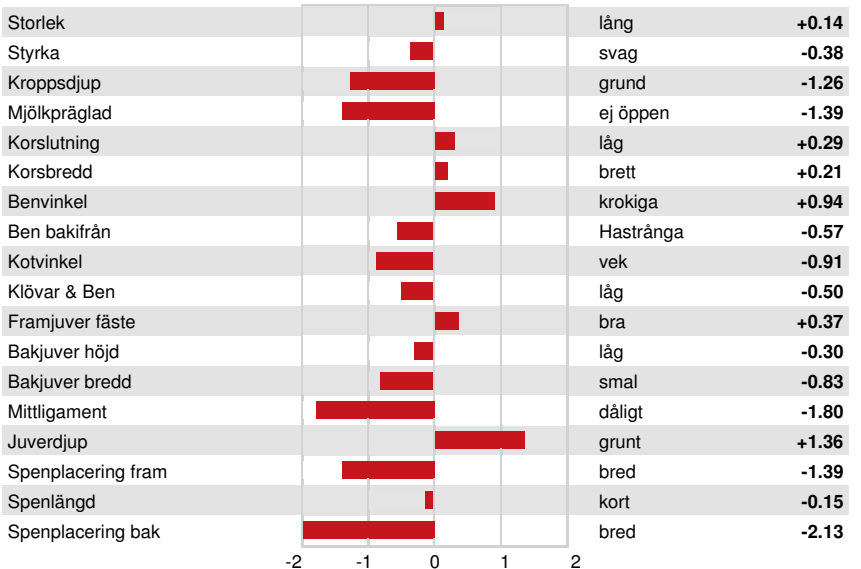

HELHETSINTRYCK 94 Bes 151 Dtrr 94% Säkh MACE / 12-24

PTAT	-0.56	Kroppsstyrka	0.35
Juvar	-0.28	Mjölktyp	-1.78
Ben	-0.64		

DULET BOLTON KIRPA

Granddam