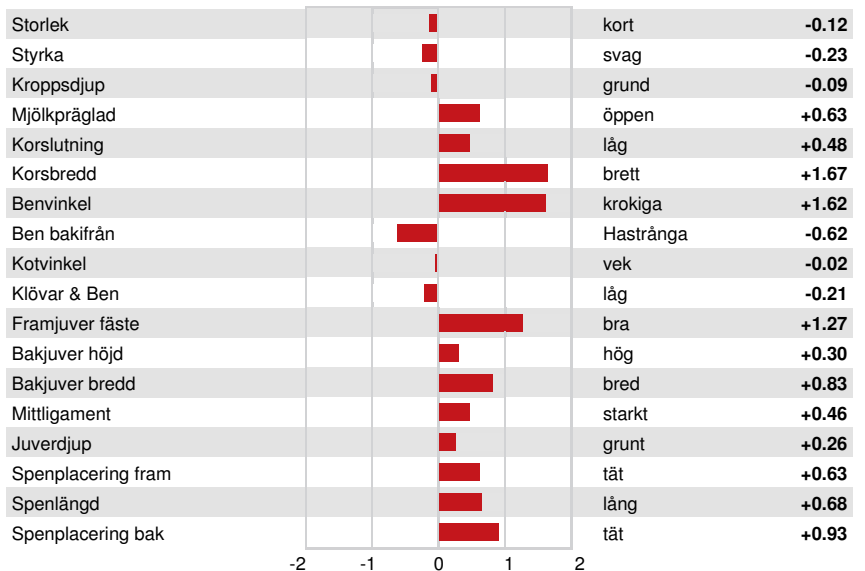

**FUNKTIONSEGENSKAPER**

**Immunitet 85**

Livslängd	-0.1	Kalv Immunitet	93
Celltal	3.15	Insem. per dräktighet Kor	-1.6
Dotterfertilitet	-2.2	Insem. per dräktighet Kvigor	0.6
Överlevnad	2.0	Kalvningsegenskaper som far	2.5% 98% Säkh
Överlevnad kvigor	-0.2	Kalvningar MF	2.6% 95% Säkh
Fertilitetsindex	-1.5	Far dödfödslar	6.0%
		MF dödfödslar	6.8%

**HELHETSINTRYCK**

1247 Bes 3885 Dtr 95% Säkh MACE / 12-24

PTAT	0.50	Kroppsstyrka	-0.21
Juvar	0.67	Mjölktyp	-0.14
Ben	-0.34		

BEAUSTYLE LEMUST OCCASION

MARSVILLE LEMUST MELODY

LINWEST LEMUST RACHEL