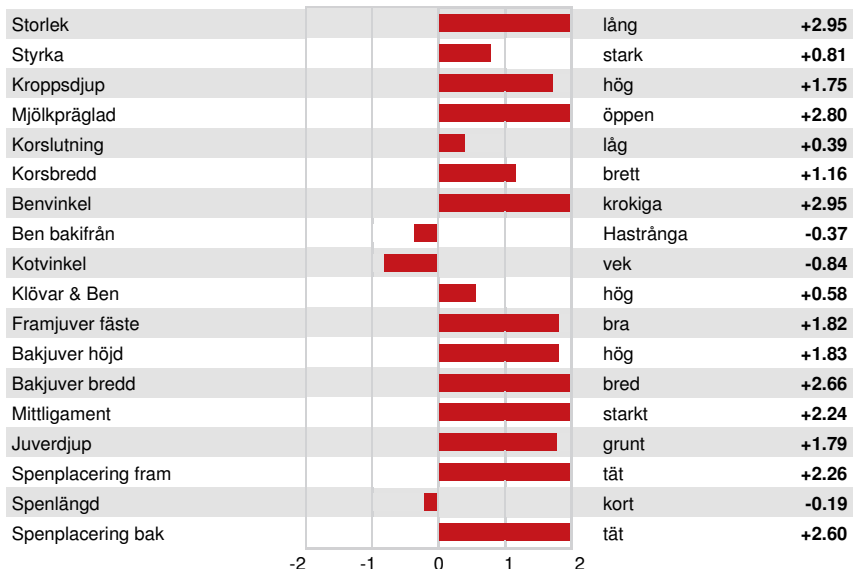

GTPI 2217

ST TD TR TL XIF TY TV HH1F HH2F HH3F HH4F HH5F HH6F HCDF HMWF

Reg. #: HOUSAM69951907 aAa: 312654 DMS: 135
Född: 12/11/2010 Kappa kasein: AB Beta kasein: A2A2

PRODUKTION		8896 Bes	38362 Dtrr	99% Säkh	MACE-G / 12-24	
Mjök pund 1999	Fett pund 15	Fett % -0.22	Protein pund 37	Protein % -0.10		
NM$ 88	CM$ 73	FM$ 196	GM$ 68	DWP$ 50		
Foderomvandling 71	Restfoder 115	Insparat Foder -159	Metan Effektivitet 102			

Döttrars medeltal (ME) Mjök 27,396 pund Fett 999 pund Protein 849 pund

FUNKTIONSEGENSKAPER		Immunitet 93
Livslängd -1.5	Kalv Immunitet 96	
Celltal 3.05	Insem. per dräktighet Kor -1.7	
Dotterfertilitet -2.5	Insem. per dräktighet Kvigor -0.1	
Överlevnad -7.6	Kalvningsegenskaper som far 1.9% 99% Säkh	
Överlevnad kvigor 1.5	Kalvningar MF 1.9% 99% Säkh	
Fertilitetsindex -1.3	Far dödfödselar 4.4%	
	MF dödfödselar 5.9%	

HELHETSINTRYCK		6469 Bes	23995 Dtrr	99% Säkh	MACE / 12-24
PTAT 2.02	Kroppsstyrka 0.28				
Juvern 1.49	Mjölktyp 1.67				
Ben -0.50					

AGRILAT MERIDIAN LIL KIM