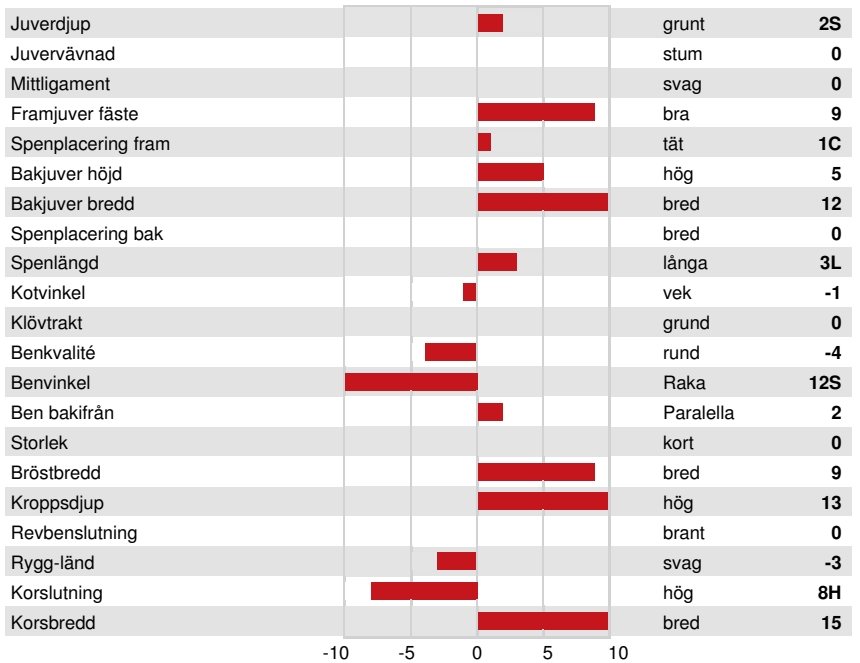

CLAREFIELD MOCHA
 LYNMARK NS CLARICA EX-92-6E-CAN
 GLENBROOK STORM RULER
 HAUXWELL CLARA 20TH EX-90-6YR-CAN
 HAUXWELL NORTH STAR
 HAUXWELL CLARA 15TH VG-85-2YR-CAN

GLPI +1512

Reg. #: MSCANM11751400 aAa: 435126 DMS: 456,246
 Född: 06/15/2013 Kappa kasein: AE Beta kasein: A1A2

PRODUKTION 17 Bes 70 Dottrar 92% Säkh GEBV 24*DEC

Mjök kg	Fett kg	Fett %	Protein kg	Protein %
94	-5	-0.14	2	0.00

Döttrars medeltal (ME) Mjök 7,939 kg Fett 307 kg Protein 267 kg

FUNKTIONSEGENSKAPER

Livslängd	98	Kalvningar F	108
Celltal	105	Kalvningar MF	98
Dotterfertilitet	95	Mjökbarhet	103
Hullbedömning	108	Lynne	105
Laktationskurva	104		

HELHETSINTRYCK 20 Bes 58 Dottrar 81% Säkh GEBV 24*DEC

Helhetsintryck	8	Dairy Strength	8
Juvar	9	Kors	-1
Klövar & ben	1	GP eller bättre %	90

EMADALE LSC TACO MAID
 DAUGHTER

PINERILLE ST CLARE HICCUP

PINE-VALLEY ST CLARE FANTASY