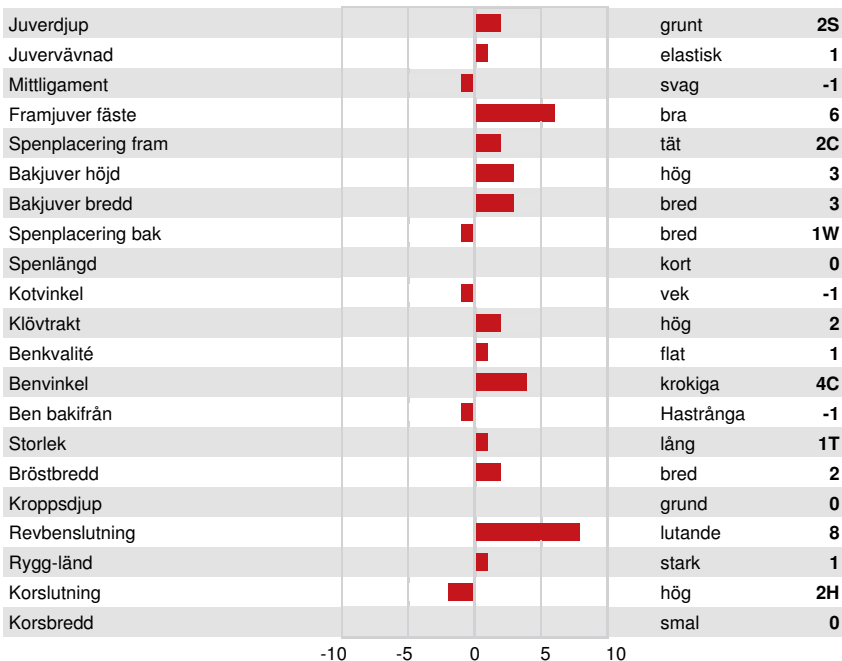

OCD TROOPER SHEEPSTER
AOT DELUXE HI-LIGHTED EX-90-3YR-USA DOM
C-HAVEN POSITIVE DELUXE
AOT BIGGELO HASKEL2 EX-90-4YR-USA
S-S-I DELROY BIGGELO
AOT JARED HASKEL VG-85-2YR-USA

GPA LPI +3842 PRO$ 2885

DPF RDF BLF CNF BYF MWF CVF HH1F HH2F HH3F HH4F HH5F HH6F HCDF HMWF

Reg. #: HO840M3267428513 aAa: 324156 DMS:
Född: 06/09/2023 Kappa kasein: AB Beta kasein: A1A2

PRODUKTION G Bes G Dottrar 80% Säkh GPA 24*DEC

Mjök kg	Fett kg	Fett %	Protein kg	Protein %
1250	130	+0.69	77	+0.29
Foderomvandling	Underhållskrav	Metan Effektivitet		
95	101	104		

FUNKTIONSEGENSKAPER Immunitet 105

Livslängd	108	Kalv Immunitet	95
Celltal	104	Kalvningar F	101
Dotterfertilitet	104	Kalvningar MF	105
Hullbedömning	96	Mjökbarhet	105
Mastit resistens	105	Lynne	101
Laktationskurva	106	Resistens mot metabola sjukdomar	101

HELHETSINTRYCK G Bes G Dottrar 76% Säkh GPA 24*DEC

Helhetsintryck	5	Dairy Strength	6
Juver	5	Kors	0
Klövar & ben	2		

AOT DELUXE HI-LIGHTED
DAM