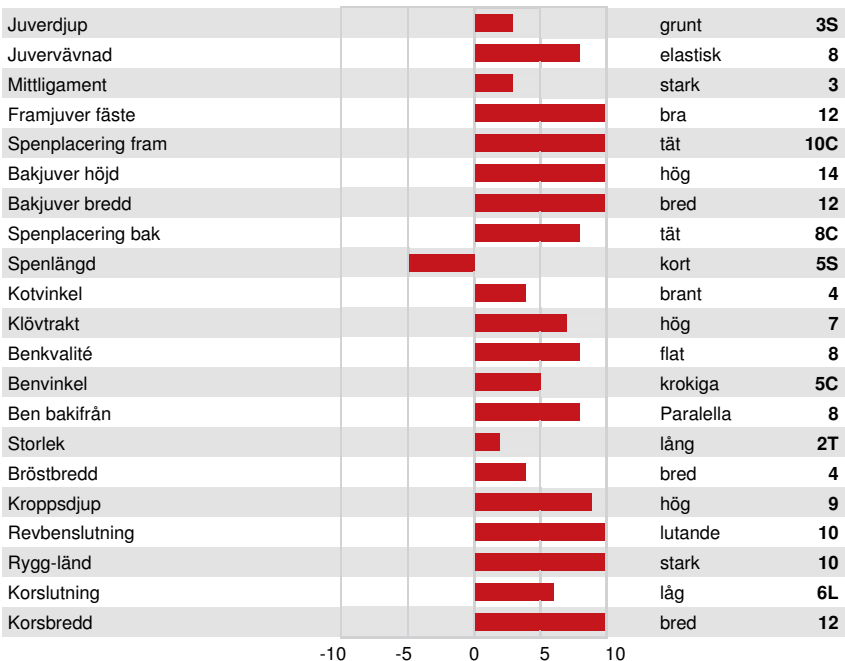

MB-LUCKYLADY BULLSEYE
BLACK SILVER STAN ISABELLA VG-85-3YR-CAN
BLACK SILVER CRUSHABULL STAN
BELAN OTHELLO GORDIE ONE EX-90-5YR-CAN
PROGENESIS OTHELLO
BELAN RANDALL GOLDORAK EX-90-6YR-CAN 3*

GPA LPI +3114 PRO$ 559

DPF RDF BLF BYF MWF CVF HH1F HH2F HH3F HH4F HH5F HH6F HCDF HMWF

Reg. #: HOCANM121031506 aAa: 234165 DMS:
Född: 06/01/2023 Kappa kasein: AB Beta kasein: A2A2

PRODUKTION				G Bes	G Dottrar	81% Säkh	GPA 24*DEC		
Mjök kg	345	Fett kg	29	Fett %	+0.14	Protein kg	11	Protein %	-0.01
Foderomvandling	94	Underhållskrav	95	Metan Effektivitet	96				

FUNKTIONSEGENSKAPER				Immunitet 87	
Livslängd	100	Kalv Immunitet	106		
Celltal	94	Kalvningar F	101		
Dotterfertilitet	97	Kalvningar MF	97		
Hullbedömning	96	Mjökbarhet	102		
Mastit resistens	93	Lynne	102		
Laktationskurva	97	Resistens mot metabola sjukdomar	96		

HELHETSINTRYCK				G Bes	G Dottrar	78% Säkh	GPA 24*DEC	
Helhetsintryck	18	Dairy Strength	13					
Juvel	12	Kors	11					
Klövar & ben	14							

BELAN RANDALL GOLDORAK
THIRD DAM