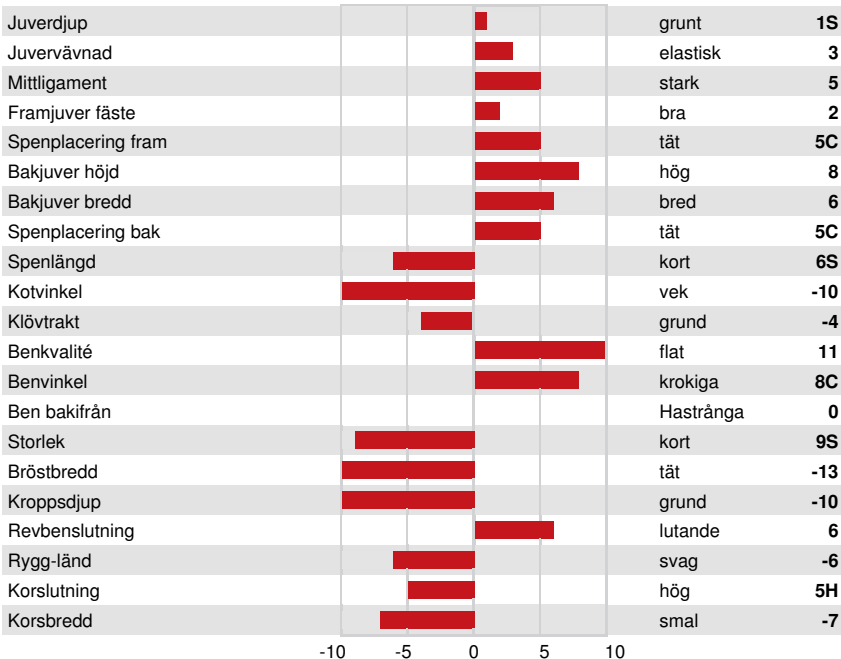

TRIFECTA HIKE

TERRA-LINDA GAMEDY 11370 GP-83-2YR-USA

RMD-DOTTERER SSI GAMEDAY

AOT FASTBALL HAILEY VG-86-3YR-USA

BOMAZ FASTBALL

AOT FABULOUS HENLEY EX-92-4YR-USA

GPA LPI +3614 PRO$ 2683

DPF RDF BLF BYF MWF CVF HH1F HH2F HH3F HH4F HH5F HH6F HCDF HMWF

Reg. #: HO840M3271422390

aAa: 243516

DMS:

Född: 06/15/2023

Kappa kasein: AB

Beta kasein: A1A2

PRODUKTION G Bes G Dottrar 80% Säkh GPA 24*DEC

Mjök kg	Fett kg	Fett %	Protein kg	Protein %
575	117	+0.83	49	+0.24
Foderomvandling	Underhållskrav	Metan Effektivitet		
100	114	97		

FUNKTIONSEGENSKAPER Immunitet 105

Livslängd	109	Kalv Immunitet	108
Celltal	105	Kalvningar F	106
Dotterfertilitet	103	Kalvningar MF	105
Hullbedömning	87	Mjökbarhet	105
Mastit resistens	103	Lynne	103
Laktationskurva	97	Resistens mot metabola sjukdomar	98

HELHETSINTRYCK G Bes G Dottrar 76% Säkh GPA 24*DEC

Helhetsintryck	2	Dairy Strength	-8
Juvar	6	Kors	-6
Klövär & ben	4		

AOT FABULOUS HENLEY

THIRD DAM