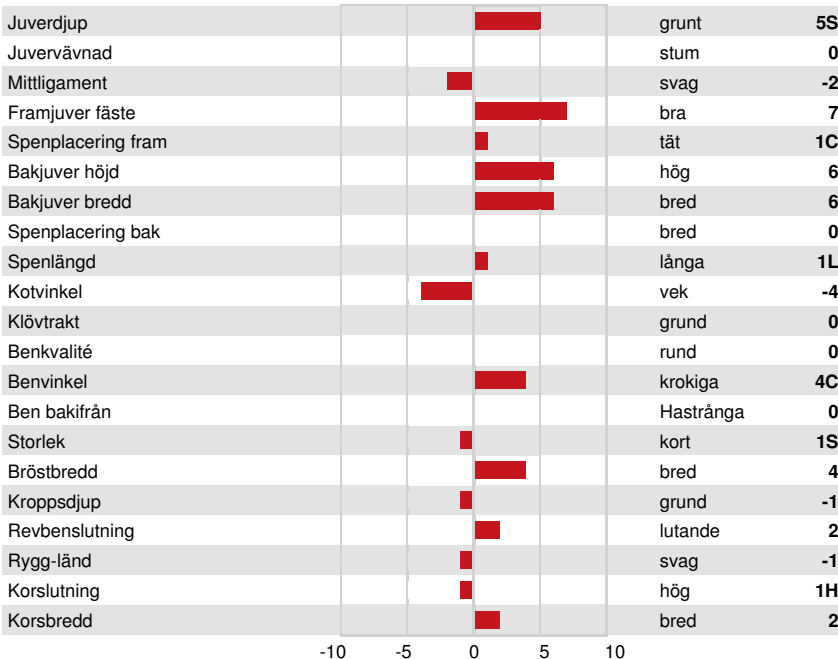

WELCOME-TEL TAOS HAYK
AOT DELUXE HI-LIGHTED EX-90-3YR-USA DOM
C-HAVEN POSITIVE DELUXE
AOT BIGGELO HASKEL2 EX-90-4YR-USA
S-S-I DELROY BIGGELO
AOT JARED HASKEL VG-85-2YR-USA

GPA LPI +3649 PRO$ 2760

DPF RDF BLF BYF MWF CVF HH1F HH2F HH3F HH4F HH5F HH6F HCDF HMWF

Reg. #: HO840M3253835796 aAa: 324156 DMS: 234,345
Född: 01/28/2023 Kappa kasein: AB Beta kasein: A2A2

PRODUKTION G Bes G Dottrar 81% Säkh GPA 24*DEC

Mjök kg	Fett kg	Fett %	Protein kg	Protein %
660	103	+0.66	62	+0.33
Foderomvandling	Underhållskrav	Metan Effektivitet		
93	99	107		

FUNKTIONSEGENSKAPER Immunitet 98

Livslängd	108	Kalv Immunitet	90
Celltal	106	Kalvningar F	104
Dotterfertilitet	105	Kalvningar MF	111
Hullbedömning	100	Mjökbarhet	106
Mastit resistens	105	Lynne	102
Laktationskurva	104	Resistens mot metabola sjukdomar	103

HELHETSINTRYCK G Bes G Dottrar 76% Säkh GPA 24*DEC

Helhetsintryck	6	Dairy Strength	3
Juver	7	Kors	0
Klövar & ben	1		

AOT DELUXE HI-LIGHTED
DAM