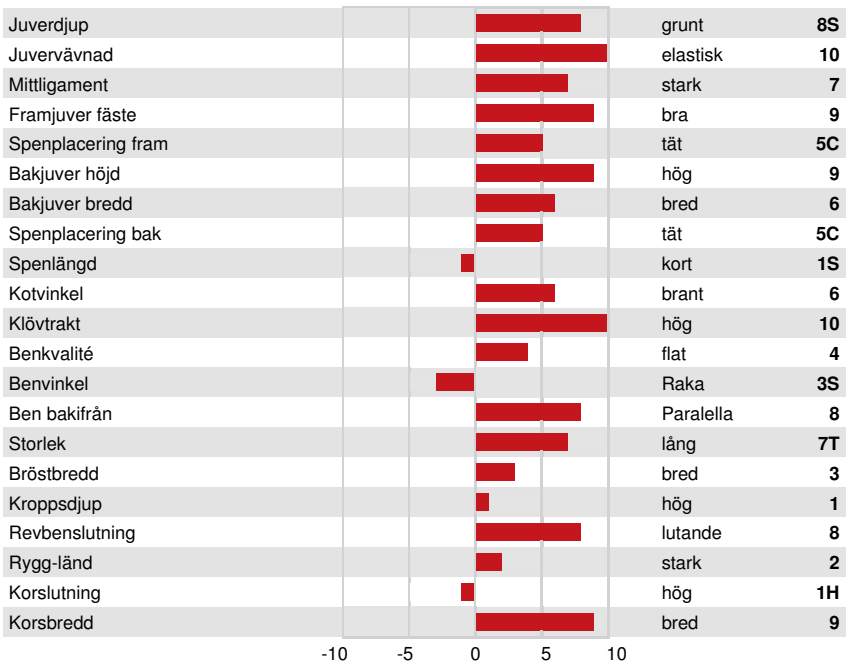

KINGS-RANSOM DROPBOX
COMESTAR LATINET PERFECT VG-87-2YR-CAN
SIEMERS RENGD PERFECT
COMESTAR LATASHA TROPIC VG-88-3YR-CAN 2*
PEAK TROPIC
COMESTAR LANIKE UNIX VG-88-3YR-CAN

GPA LPI +3519 PRO$ 2087

DPF RDF BLF CNF BYF CVF HH1F HH2F HH3F HH4F HH5F HH6F HCDF HMWF

Reg. #: HOCANM121298106 aAa: 234561 DMS:
Född: 03/21/2023 Kappa kasein: BB Beta kasein: A2A2

PRODUKTION				GPA 24*DEC	
G Bes		G Dottrar		80% Säkh	
Mjök kg	502	Fett kg	82	Fett %	+0.53
Protein kg	47	Protein %	+0.24		
Foderomvandling	100	Underhållskrav	94	Metan Effektivitet	98

FUNKTIONSEGENSKAPER			Immunitet	106
Livslängd	101	Kalv Immunitet	105	
Celltal	103	Kalvningar F	100	
Dotterfertilitet	98	Kalvningar MF	105	
Hullbedömning	98	Mjökbarhet	101	
Mastit resistens	104	Lynne	101	
Laktationskurva	102	Resistens mot metabola sjukdomar	100	

HELHETSINTRYCK			GPA 24*DEC		
G Bes		G Dottrar		77% Säkh	
Helhetsintryck	12	Dairy Strength	7		
Juver	11	Kors	4		
Klövar & ben	7				

COMESTAR LATINET PERFECT
DAM