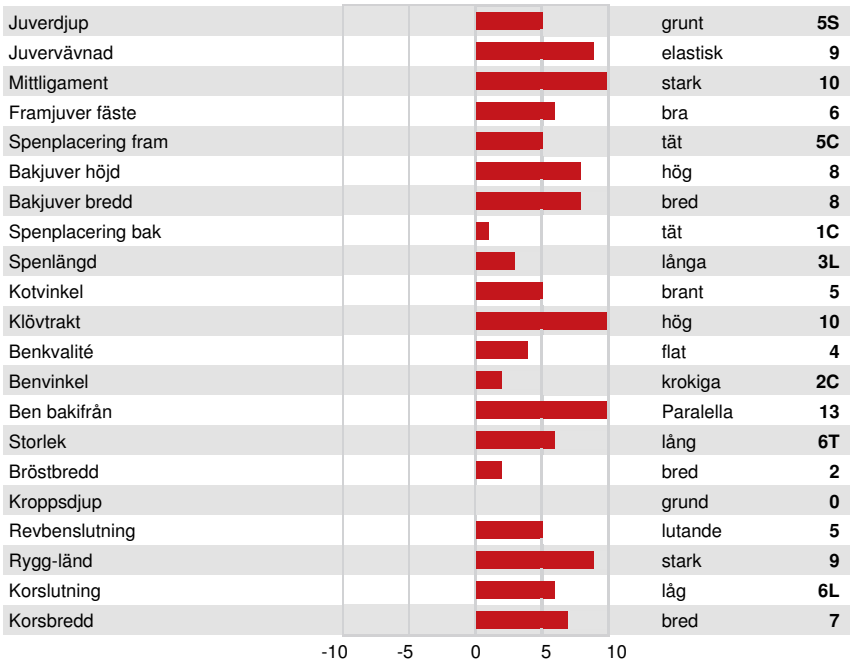

CHERRYHILL ACTIONMAN
COMESTAR LATINET PERFECT VG-87-2YR-CAN
SIEMERS RENGD PERFECT
COMESTAR LATASHA TROPIC VG-88-3YR-CAN 2*
PEAK TROPIC
COMESTAR LANIKE UNIX VG-88-3YR-CAN

GPA LPI +3372 PRO$ 1533

DPF RDF BLF CNF BYF MWF CVF HH1F HH2F HH3F HH4F HH5C HH6F HCDF HMWF

Reg. #: HOCANM121298013

aAa: 234165

DMS:

Född: 12/13/2022

Kappa kasein: AB

Beta kasein: A2A2

PRODUKTION				GPA 24*DEC	
G Bes		G Dottrar		80% Säkh	
Mjök kg	545	Fett kg	17	Fett %	-0.05
Foderomvandling	103	Underhållskrav	95	Protein kg	20
		Metan Effektivitet	99	Protein %	+0.01

FUNKTIONSEGENSKAPER			Immunitet	107
Livslängd	105	Kalv Immunitet	106	
Celltal	103	Kalvningar F	99	
Dotterfertilitet	103	Kalvningar MF	103	
Hullbedömning	101	Mjökbarhet	102	
Mastit resistens	103	Lynne	100	
Laktationskurva	99	Resistens mot metabola sjukdomar	101	

HELHETSINTRYCK			GPA 24*DEC		
G Bes		G Dottrar		77% Säkh	
Helhetsintryck	16	Dairy Strength	6		
Juvel	12	Kors	10		
Klövar & ben	13				

COMESTAR LATINET PERFECT
DAM