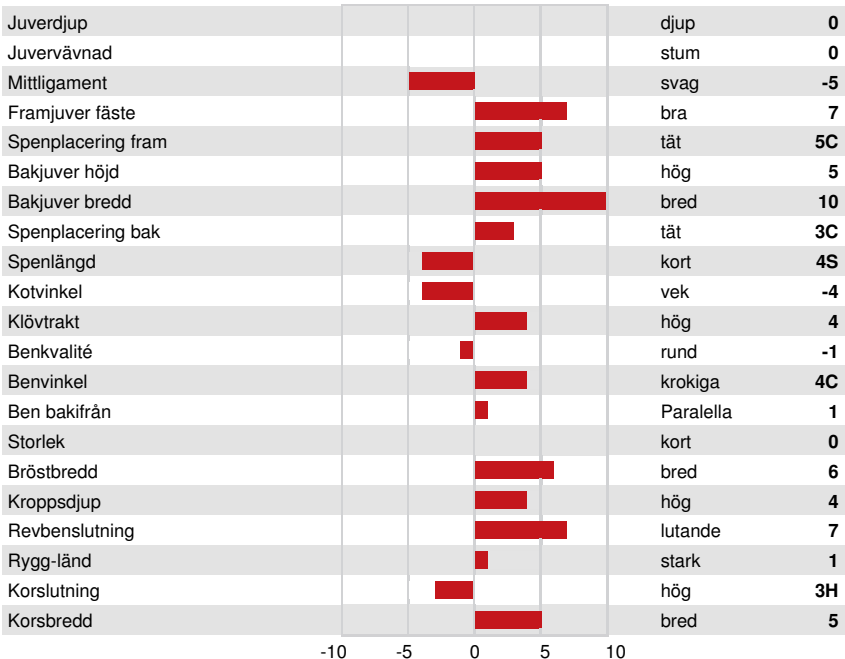

PEAK POWERSTAR
AOT DELUXE HI-LIGHTED EX-90-3YR-USA DOM
C-HAVEN POSITIVE DELUXE
AOT BIGGELO HASKEL2 EX-90-4YR-USA
S-S-I DELROY BIGGELO
AOT JARED HASKEL VG-85-2YR-USA

GPA LPI +3965 PRO$ 3209

DPF RDF BLF CNF BYF MWF CVF HH1F HH2F HH3F HH4F HH5F HH6F HCDF HMWF

Reg. #: HO840M3253835878 aAa: 243165 DMS: 135,345
Född: 02/14/2023 Kappa kasein: AB Beta kasein: A1A2

PRODUKTION G Bes G Dottrar 81% Säkh GPA 24*DEC

Mjolk kg	Fett kg	Fett %	Protein kg	Protein %
674	125	+0.84	62	+0.32
Foderomvandling	Underhållskrav	Metan Effektivitet		
108	92	103		

FUNKTIONSEGENSKAPER Immunitet 102

Livslängd	107	Kalv Immunitet	91
Celltal	108	Kalvningar F	105
Dotterfertilitet	105	Kalvningar MF	110
Hullbedömning	97	Mjolkbarhet	101
Mastit resistens	108	Lynne	101
Laktationskurva	102	Resistens mot metabola sjukdomar	101

HELHETSINTRYCK G Bes G Dottrar 77% Säkh GPA 24*DEC

Helhetsintryck	7	Dairy Strength	9
Juver	5	Kors	2
Klövär & ben	4		

AOT DELUXE HI-LIGHTED
DAM