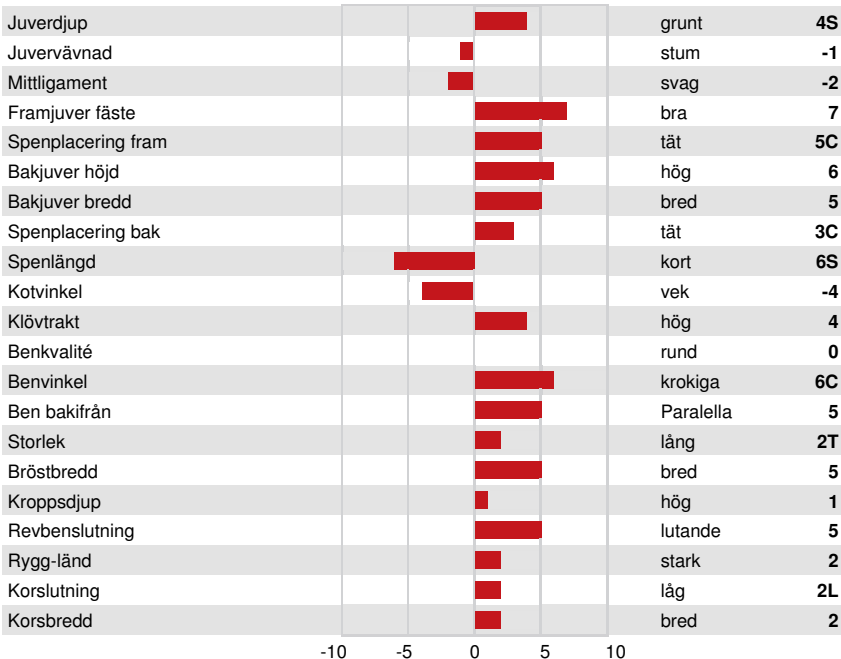

AURORA LETCHWORTH
AOT DELUXE HI-LIGHTED EX-90-3YR-USA DOM
C-HAVEN POSITIVE DELUXE
AOT BIGGELO HASKEL2 EX-90-4YR-USA
S-S-I DELROY BIGGELO
AOT JARED HASKEL VG-85-2YR-USA

GPA LPI +3699 PRO$ 2551

DPF RDF BLF BYF MWF CVF HH1F HH2F HH3F HH4F HH5F HH6F HCDF HMWF

Reg. #: HO840M3253835505 aAa: 243156 DMS: 561,126
Född: 12/06/2022 Kappa kasein: AB Beta kasein: A2A2

PRODUKTION G Bes G Dottrar 80% Säkh GPA 24*DEC

Mjölk kg	Fett kg	Fett %	Protein kg	Protein %
626	106	+0.68	57	+0.29
Foderomvandling	Underhållskrav	Metan Effektivitet		
93	94	108		

FUNKTIONSEGENSKAPER Immunitet 102

Livslängd	108	Kalv Immunitet	95
Celltal	106	Kalvningar F	102
Dotterfertilitet	104	Kalvningar MF	109
Hullbedömning	98	Mjölklarhet	101
Mastit resistens	107	Lynne	102
Laktationskurva	100	Resistens mot metabola sjukdomar	103

HELHETSINTRYCK G Bes G Dottrar 76% Säkh GPA 24*DEC

Helhetsintryck	8	Dairy Strength	6
Juver	4	Kors	4
Klövvar & ben	7		

AOT DELUXE HI-LIGHTED
DAM