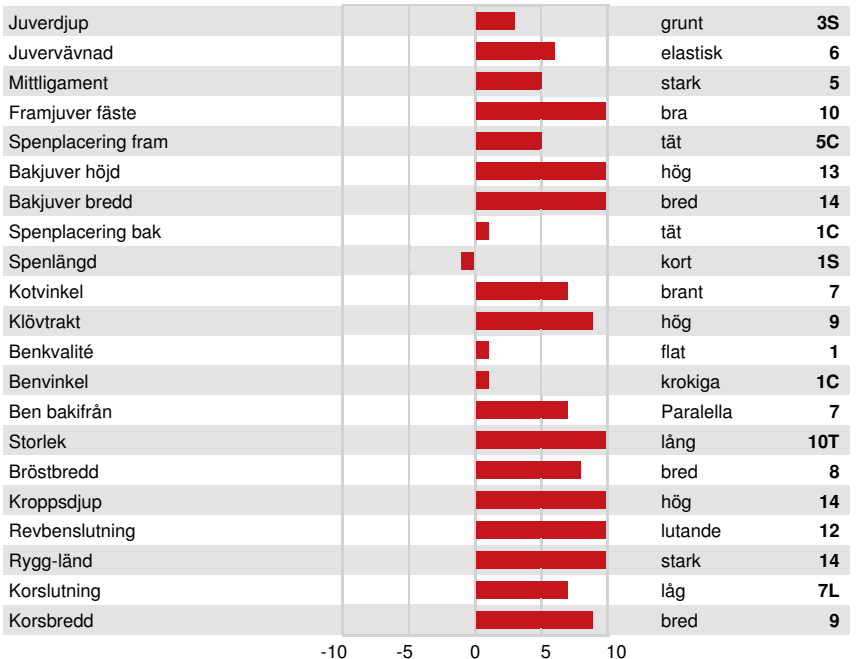

MB-LUCKYLADY BULLSEYE
MYSTIQUE LAMBDA ANIS EX-93-6YR-CAN 3*
FARNEAR DELTA-LAMBDA
MYSTIQUE EXTREME ABRICOT EX-94-4E-CAN 8*
SILVERRIDGE V EXTREME
MYSTIQUE MCCUTCHEN APRIL EX-93-2E-USA 3*

GPA LPI +3373 PRO$ 1055

DPF RDF BLF CNF BYF MWF CVF HH1F HH2F HH3F HH4F HH5F HH6F HCDF HMWF

Reg. #: HOCANM14259876 aAa: 321546 DMS: 234,246
Född: 03/05/2023 Kappa kasein: BB Beta kasein: A2A2

PRODUKTION				G Bes	G Dottrar	83% Säkh	GPA 24*DEC		
Mjölk kg	382	Fett kg	55	Fett %	+0.34	Protein kg	37	Protein %	+0.20
Foderomvandling	98	Underhållskrav	89	Metan Effektivitet	96				

FUNKTIONSEGENSKAPER				Immunitet 86	
Livslängd	100	Kalv Immunitet	95		
Celltal	99	Kalvningar F	98		
Dotterfertilitet	95	Kalvningar MF	93		
Hullbedömning	99	Mjölkarhet	96		
Mastit resistens	100	Lynne	101		
Laktationskurva	101	Resistens mot metabola sjukdomar	102		

HELHETSINTRYCK				G Bes	G Dottrar	81% Säkh	GPA 24*DEC	
Helhetsintryck	17	Dairy Strength	15					
Juver	12	Kors	12					
Klövar & ben	9							

MYSTIQUE LAMBDA ANIS

DAM