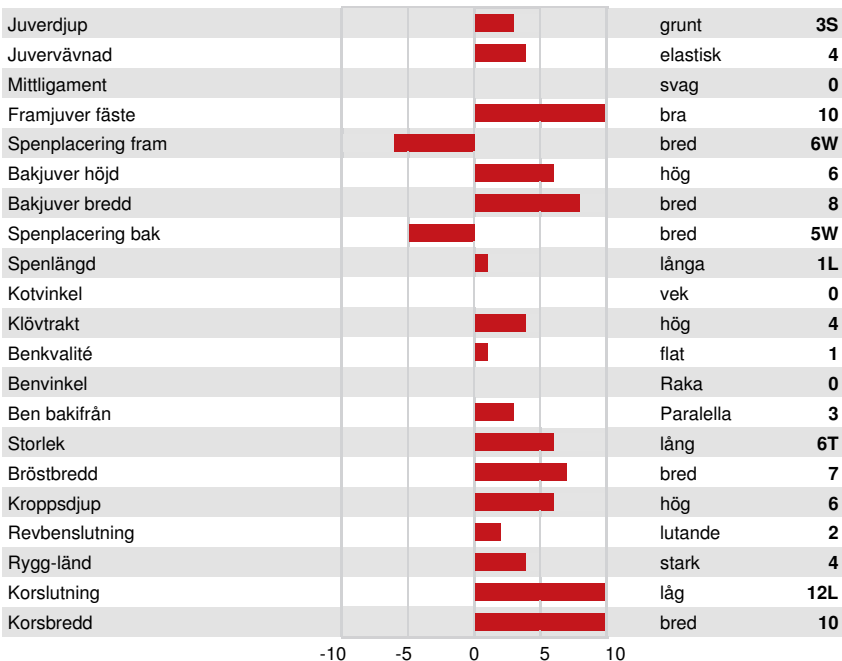

VOGUE A2P2-PP
FEPRO SPEEDUP LIME P GP-83-2YR-CAN
DUDOC SPEEDUP P
FEPRO CRUSHTIME LUCKY VG-85-2YR-CAN 3*
COL DG CRUSHTIME
FEPRO KINGROYAL LIQUEUR VG-85-2YR-CAN 1*

GPA LPI +3310 PRO$ 1458

DPF RDF BLF BYF MWF CVF HH1F HH2F HH3F HH4F HH5F HH6F HCDF HMWF

Reg. #: HOCANM14259822 aAa: 234156 DMS:
Född: 02/02/2023 Kappa kasein: BE Beta kasein: A1A2

PRODUKTION G Bes G Dottrar 84% Säkh GPA 24*DEC

Mjök kg	Fett kg	Fett %	Protein kg	Protein %
348	61	+0.38	31	+0.15
Foderomvandling	Underhållskrav	Metan Effektivitet		
94	95	98		

FUNKTIONSEGENSKAPER Immunitet 97

Livslängd	102	Kalv Immunitet	99
Celltal	99	Kalvningar F	100
Dotterfertilitet	98	Kalvningar MF	103
Hullbedömning	105	Mjökbarhet	103
Mastit resistens	99	Lynne	101
Laktationskurva	101	Resistens mot metabola sjukdomar	100

HELHETSINTRYCK G Bes G Dottrar 81% Säkh GPA 24*DEC

Helhetsintryck	13	Dairy Strength	7
Juvar	9	Kors	13
Klövar & ben	9		

BLONDIN TJR BOMBERO MAPLE
FOURTH DAM