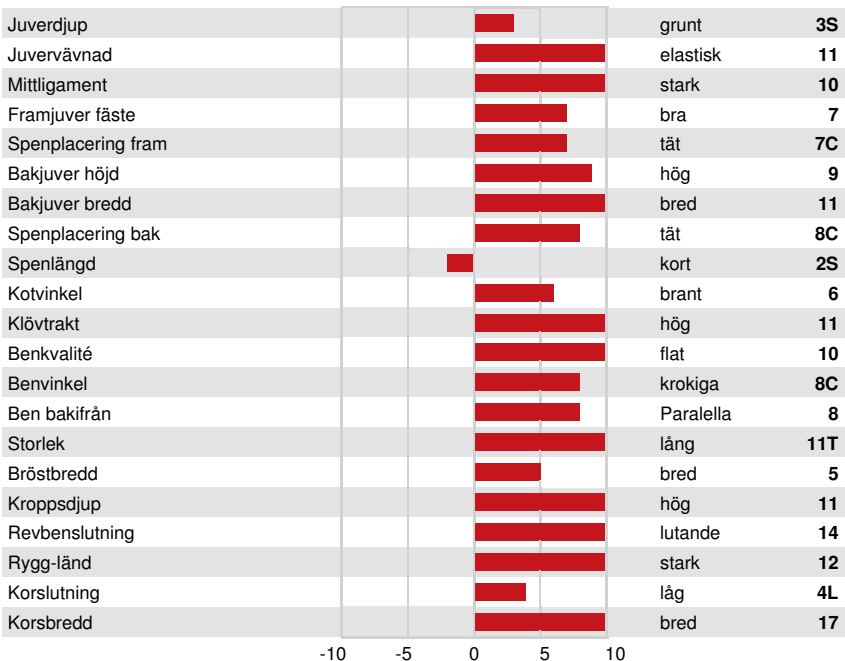

MB-LUCKYLADY BULLSEYE
FEPRO PERFECT LINDOR VG-86-2YR-CAN
SIEMERS RENGD PERFECT
FEPRO CRUSHTIME LUCKY VG-85-2YR-CAN 3*
COL DG CRUSHTIME
FEPRO KINGROYAL LIQUEUR VG-85-2YR-CAN 1*

GPA LPI +3377 PRO$ 1241

DPF RDF BLF CNF BYF MWF CVF HH1F HH2F HH3F HH4F HH5F HH6F HCDF HMWF

Reg. #: HOCANM14259750 aAa: 231465 DMS: 234,123
Född: 01/07/2023 Kappa kasein: BB Beta kasein: A2A2

PRODUKTION				GPA 24*DEC	
Mjök kg	Fett kg	Fett %	Protein kg	Protein %	
117	66	+0.54	25	+0.17	
Foderomvandling	Underhållskrav	Metan Effektivitet			
94	92	96			

FUNKTIONSEGENSKAPER			Immunitet	90
Livslängd	100	Kalv Immunitet		102
Celltal	97	Kalvningar F		97
Dotterfertilitet	100	Kalvningar MF		99
Hullbedömning	93	Mjökbarhet		103
Mastit resistens	97	Lynne		103
Laktationskurva	97	Resistens mot metabola sjukdomar		99

HELHETSINTRYCK			GPA 24*DEC
	G Bes	G Dottrar	78% Säkh
Helhetsintryck	17	Dairy Strength	14
Juvar	9	Kors	14
Klövar & ben	14		

FEPRO PERFECT LINDOR
DAM