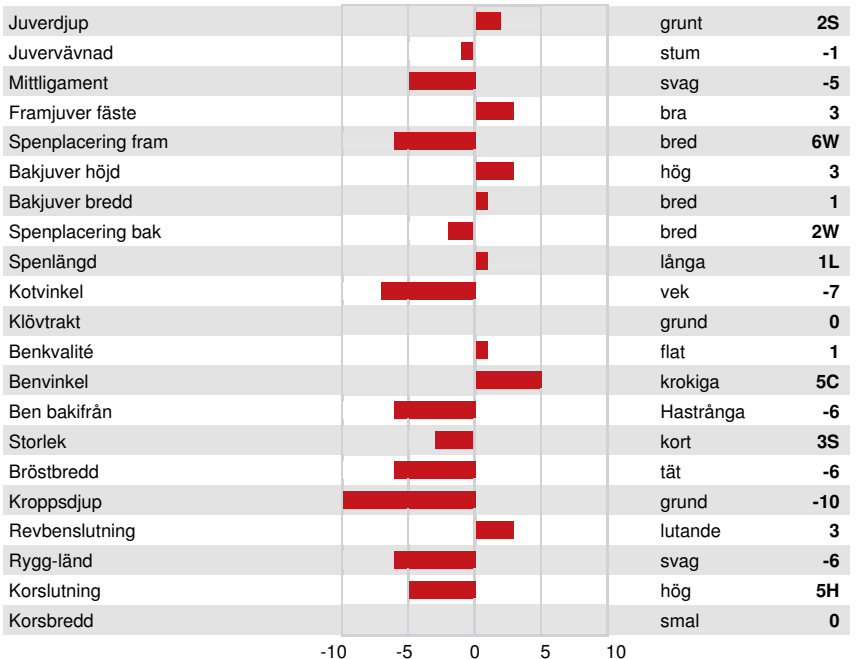

T-SPRUCE G FROST BITE
SANDY-VALLEY HJ SKYHIGH VG-87-2YR-USA
AOT HIGHJUMP
SANDY-VALLEY SUGAR HIGH GP-81-2YR-USA
PINE-TREE CW LEGACY
SANDY-VALLEYERNITY EX-92-5YR-USA DOM

GPA LPI +3577 PRO$ 2899

DPF RDF BLF CNF BYF CVF HH1F HH2F HH3F HH4F HH5F HH6F HCDF HMWF

Reg. #: HO840M3248153119

aAa: 423615

DMS: 135,561

Född: 07/14/2022

Kappa kasein: AB

Beta kasein: A2A2

PRODUKTION G Bes G Dottrar 80% Säkh GPA 24*DEC

Mjök kg	Fett kg	Fett %	Protein kg	Protein %
1714	113	+0.37	82	+0.21
Foderomvandling	Underhållskrav	Metan Effektivitet		
104	102	101		

FUNKTIONSEGENSKAPER Immunitet 102

Livslängd	106	Kalv Immunitet	97
Celltal	104	Kalvningar F	107
Dotterfertilitet	104	Kalvningar MF	108
Hullbedömning	95	Mjökbarhet	101
Mastit resistens	105	Lynne	100
Laktationskurva	103	Resistens mot metabola sjukdomar	104

HELHETSINTRYCK G Bes G Dottrar 77% Säkh GPA 24*DEC

Helhetsintryck	-2	Dairy Strength	-5
Juver	3	Kors	-6
Klövar & ben	-6		

SANDY-VALLEY MORGAN ERA
FOURTH DAM