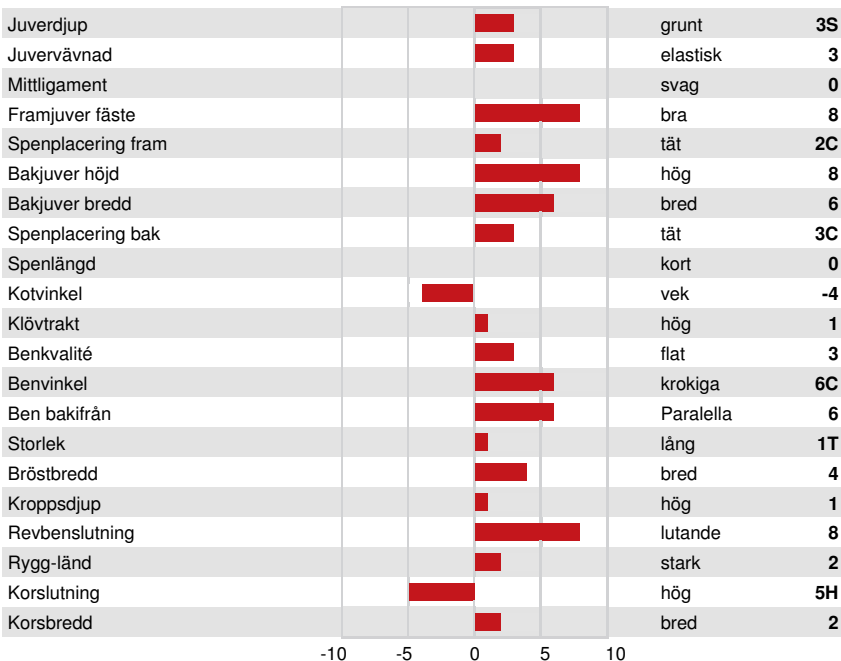

OCD PERFECT FIGARO
AOT DELUXE HI-LIGHTED EX-90-3YR-USA DOM
C-HAVEN POSITIVE DELUXE
AOT BIGGELO HASKEL2 EX-90-4YR-USA
S-S-I DELROY BIGGELO
AOT JARED HASKEL VG-85-2YR-USA

GPA LPI +3785 PRO$ 2783

DPF RDF BLF BYF MWF CVF HH1F HH2F HH3F HH4F HH5F HH6F HCDF HMWF

Reg. #: HO840M3253835758 aAa: 342516 DMS: 135,345
Född: 01/22/2023 Kappa kasein: AE Beta kasein: A1A2

PRODUKTION G Bes G Dottrar 80% Säkh GPA 24*DEC

Mjök kg	Fett kg	Fett %	Protein kg	Protein %
935	100	+0.53	55	+0.18
Foderomvandling	Underhållskrav	Metan Effektivitet		
100	96	104		

FUNKTIONSEGENSKAPER Immunitet 104

Livslängd	108	Kalv Immunitet	98
Celltal	105	Kalvningar F	105
Dotterfertilitet	104	Kalvningar MF	111
Hullbedömning	98	Mjökbarhet	104
Mastit resistens	107	Lynne	100
Laktationskurva	103	Resistens mot metabola sjukdomar	102

HELHETSINTRYCK G Bes G Dottrar 77% Säkh GPA 24*DEC

Helhetsintryck	9	Dairy Strength	8
Juvar	8	Kors	-1
Klövar & ben	6		

AOT DELUXE HI-LIGHTED
DAM