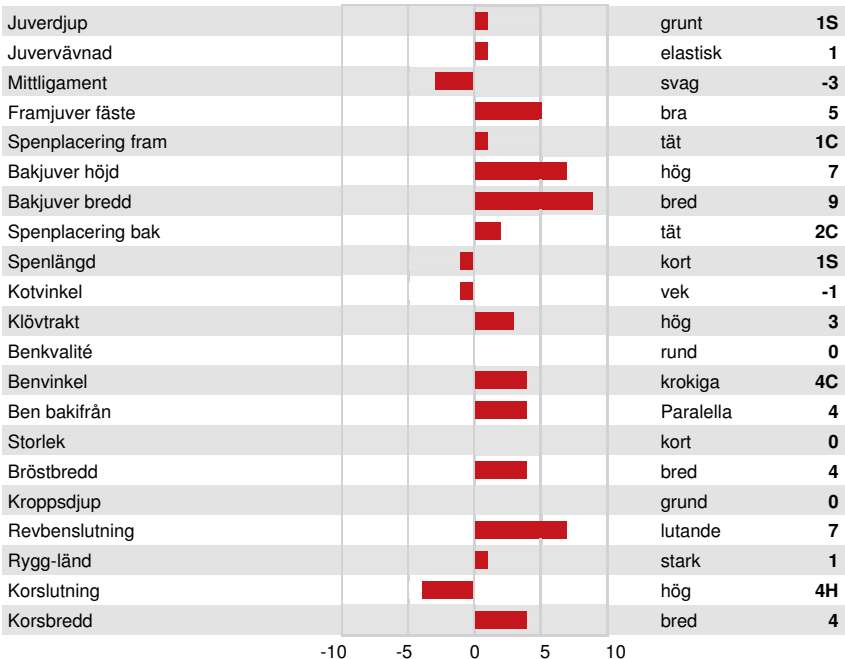

OCD PERFECT FIGARO
AOT DELUXE HI-LIGHTED EX-90-3YR-USA DOM
C-HAVEN POSITIVE DELUXE
AOT BIGGELO HASKEL2 EX-90-4YR-USA
S-S-I DELROY BIGGELO
AOT JARED HASKEL VG-85-2YR-USA

GPA LPI +3870 PRO$ 3208

DPF RDF BLF BYF MWF CVF HH1F HH2F HH3F HH4F HH5F HH6F HCDF HMWF

Reg. #: HO840M3253835745 aAa: 324156 DMS: 135,123
Född: 01/19/2023 Kappa kasein: AE Beta kasein: A1A2

PRODUKTION G Bes G Dottrar 80% Säkh GPA 24*DEC

Mjök kg	Fett kg	Fett %	Protein kg	Protein %
1277	131	+0.67	72	+0.22
Foderomvandling	Underhållskrav	Metan Effektivitet		
104	95	101		

FUNKTIONSEGENSKAPER Immunitet 96

Livslängd	104	Kalv Immunitet	94
Celltal	101	Kalvningar F	106
Dotterfertilitet	105	Kalvningar MF	112
Hullbedömning	98	Mjökbarhet	105
Mastit resistens	103	Lynne	101
Laktationskurva	100	Resistens mot metabola sjukdomar	101

HELHETSINTRYCK G Bes G Dottrar 77% Säkh GPA 24*DEC

Helhetsintryck	7	Dairy Strength	7
Juver	5	Kors	0
Klövar & ben	5		

AOT DELUXE HI-LIGHTED
DAM