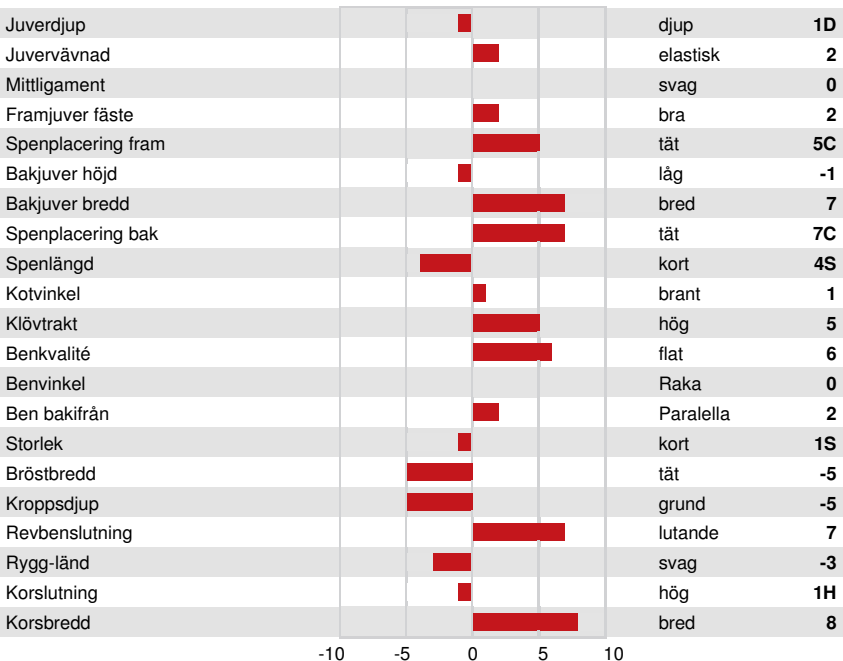

LADYS-MANOR OVERDO
PROGENESIS ZAZZLE PRESTIGE VG-85-2YR-CAN
PEAK ZAZZLE
PROGENESIS ACHIEVER PAISLEY GP-83-3YR-CAN 4*
ABS ACHIEVER
PROGENESIS GRANITE POWELL 1*

GPA LPI +3596 PRO$ 2390

DPF MFF RDF BLF BYF MWF CVF HH1F HH2F HH3F HH4F HH5F HH6F HCDF HMWF

Reg. #: HOCANM14259575 aAa: 324156 DMS: 123,126
Född: 10/17/2022 Kappa kasein: BE Beta kasein: A1A2

PRODUKTION			GPA 24*DEC	
Mjök kg	Fett kg	Fett %	Protein kg	Protein %
800	124	+0.80	66	+0.32
Foderomvandling	Underhållskrav	Metan Effektivitet		
92	101	99		

FUNKTIONSEGENSKAPER		Immunitet
Livslängd	104	Kalv Immunitet 95
Celltal	105	Kalvningar F 107
Dotterfertilitet	104	Kalvningar MF 108
Hullbedömning	94	Mjölklarhet 91
Mastit resistens	105	Lynne 98
Laktationskurva	102	Resistens mot metabola sjukdomar 104

HELHETSINTRYCK		GPA 24*DEC
Helhetsintryck	Dairy Strength	1
Juvel	Kors	2
Klövar & ben		5

PROGENESIS ZAZZLE PRESTIGE
DAM