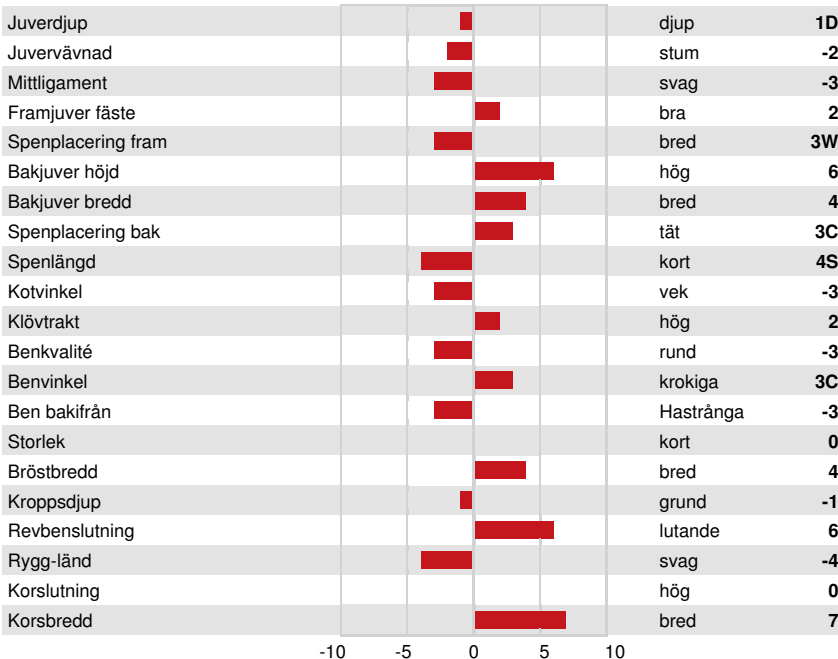

COOKIECUTTER HOLYSMOKES

PINE-TREE 7831 LION 598 VG-86-3YR-USA

MR T-SPRUCE FRAZZ LIONEL

PINE-TREE 5976 PROP 7831 GP-80-2YR-USA

PINE-TREE PROPHECY

SANDY-VALLEY NO LIMIT VG-86-6YR-USA

GPA LPI +3489 PRO$ 2350

DPF RDF BLF CNF BYF MWF CVF HH1F HH2F HH3F HH4F HH5F HH6F HCDF HMWF

Reg. #: HO840M3257610830

aAa:

DMS: 135,123

Född: 06/23/2022

Kappa kasein: BB

Beta kasein: A1A2

PRODUKTION G Bes G Dottrar 80% Säkh GPA 24*DEC

Mjök kg	Fett kg	Fett %	Protein kg	Protein %
2218	97	+0.05	97	+0.18
Foderomvandling	Underhållskrav	Metan Effektivitet		
97	99	97		

FUNKTIONSEGENSKAPER Immunitet 98

Livslängd	105	Kalv Immunitet	102
Celltal	102	Kalvningar F	97
Dotterfertilitet	102	Kalvningar MF	104
Hullbedömning	99	Mjölklarhet	99
Mastit resistens	102	Lynne	93
Laktationskurva	101	Resistens mot metabola sjukdomar	103

HELHETSINTRYCK G Bes G Dottrar 76% Säkh GPA 24*DEC

Helhetsintryck	1	Dairy Strength	5
Juvar	0	Kors	2
Klövar & ben	-1		

PINE-TREE 7831 LION 598

DAM