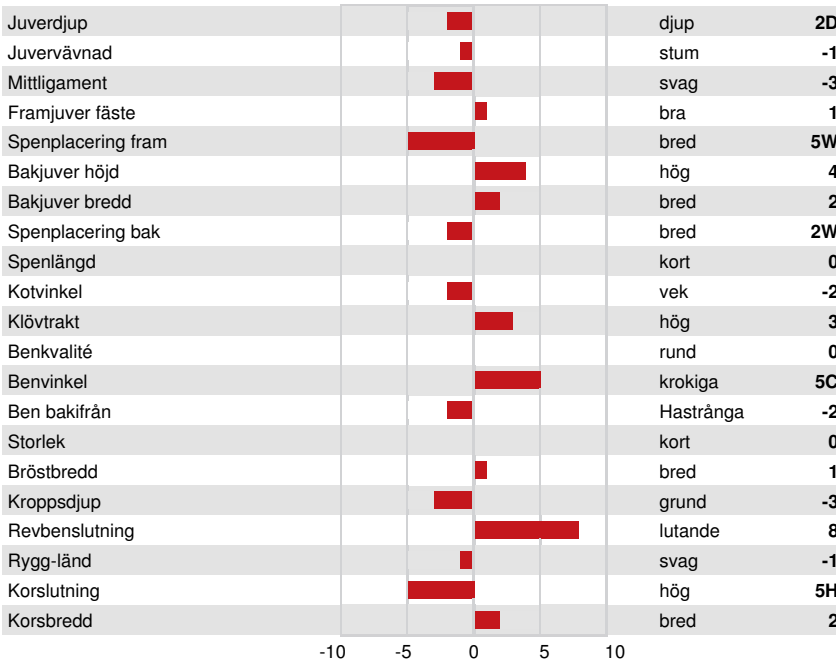

COOKIECUTTER HOLYSMOKES
PINE-TREE 7831 LION 598 VG-86-3YR-USA
MR T-SPRUCE FRAZZ LIONEL
PINE-TREE 5976 PROP 7831 GP-80-2YR-USA
PINE-TREE PROPHECY
SANDY-VALLEY NO LIMIT VG-86-6YR-USA

GPA LPI +3583 PRO$ 2557

DPF RDF BLF CNF BYF MWF CVF HH1F HH2F HH3F HH4F HH5F HH6F HCDF HMWF

Reg. #: HO840M3257610829 aAa: 243156 DMS: 135,123
Född: 06/20/2022 Kappa kasein: BB Beta kasein: A2A2

PRODUKTION G Bes G Dottrar 80% Säkh GPA 24*DEC

Mjök kg	Fett kg	Fett %	Protein kg	Protein %
1796	111	+0.33	94	+0.27
Foderomvandling 99	Underhållskrav 98	Metan Effektivitet 105		

FUNKTIONSEGENSKAPER Immunitet 96

Livslängd	104	Kalv Immunitet	105
Celltal	101	Kalvningar F	100
Dotterfertilitet	103	Kalvningar MF	105
Hullbedömning	96	Mjökbarhet	99
Mastit resistens	101	Lynne	96
Laktationskurva	100	Resistens mot metabola sjukdomar	102

HELHETSINTRYCK G Bes G Dottrar 76% Säkh GPA 24*DEC

Helhetsintryck	1	Dairy Strength	4
Juvar	1	Kors	-2
Klövar & ben	0		

PINE-TREE 7831 LION 598

DAM