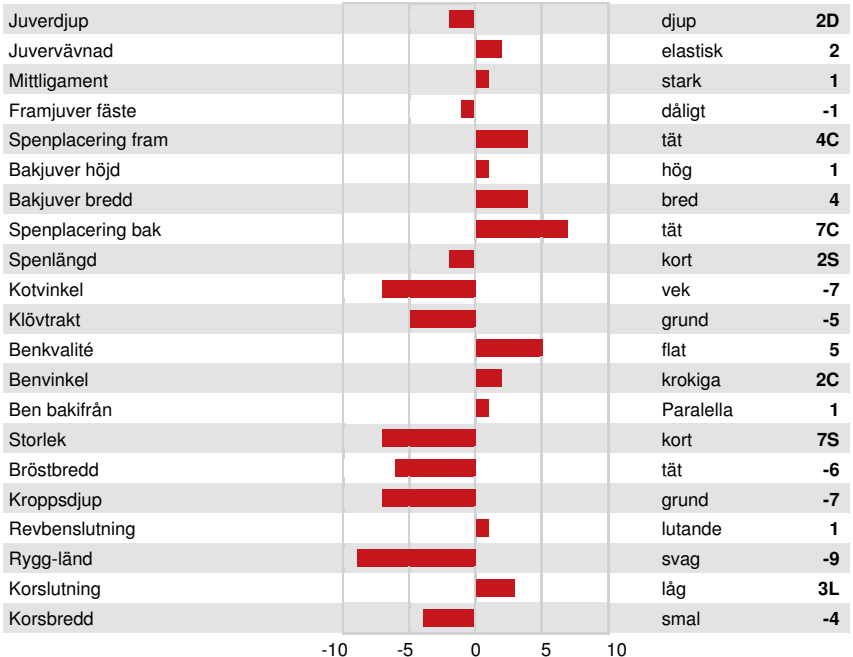

PROGENESIS ZAZZLE TWIGGY
DAM