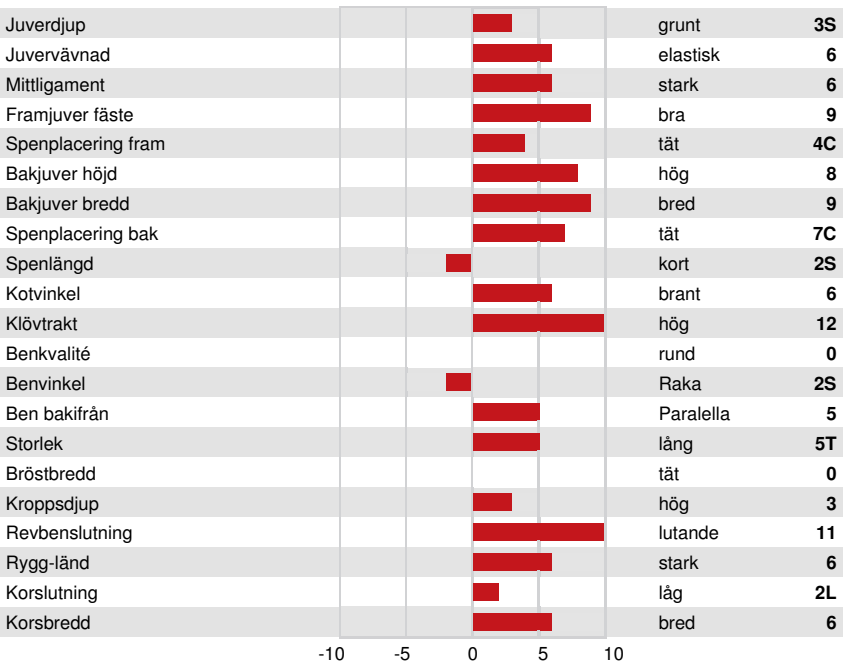

FARNEAR DELTA-LAMBDA
S-S-I DOC HAVE NOT 8783 EX-92-4YR-USA
WOODCREST KING DOC
FLY-HIGHER JEDI HAVENOT VG-87-5YR-CAN
S-S-I MONTROSS JEDI
COOKIECUTTER MASY HASHES VG-85-2YR-USA

GPA LPI +3409 PRO$ 1599

DPF MFF RDF BLF BYF MWF CVF HH1F HH2F HH3F HH4F HH5F HH6F HCDF HMWF

Reg. #: HO840M3217720891 aAa: 243615 DMS: 126,246
Född: 04/16/2021 Kappa kasein: BB Beta kasein: A1A2

PRODUKTION				GPA 24*DEC	
G Bes		G Dottrar		84% Säkh	
Mjök kg	1270	Fett kg	42	Fett %	-0.06
Foderomvandling	99	Underhållskrav	93	Protein kg	62
		Metan Effektivitet	101	Protein %	+0.16

FUNKTIONSEGENSKAPER		Immunitet 90	
Livslängd	106	Kalv Immunitet	96
Celltal	99	Kalvningar F	103
Dotterfertilitet	100	Kalvningar MF	98
Hullbedömning	94	Mjökbarhet	100
Mastit resistens	99	Lynne	104
Laktationskurva	97	Resistens mot metabola sjukdomar	106

HELHETSINTRYCK		GPA 24*DEC	
G Bes		81% Säkh	
Helhetsintryck	12	Dairy Strength	8
Juvar	9	Kors	6
Klövar & ben	6		

S-S-I DOC HAVE NOT 8784

FULL SISTER TO DAM - SOLD WITH PACKAGE OF PREGNANCIES FOR $1.9M IN JUNE 2022