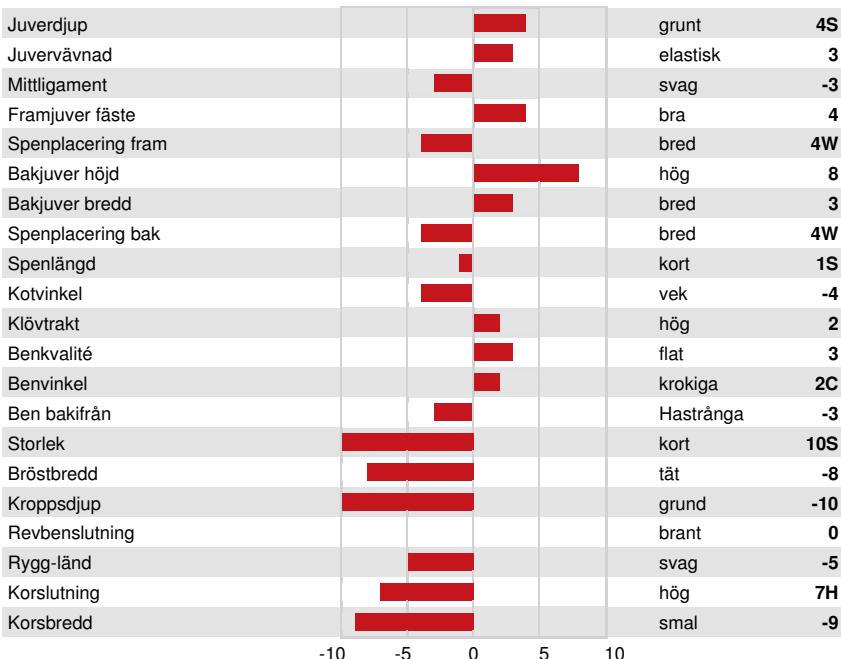

SIEMERS BRAVE

AOT LEGACY HAZE GP-80-2YR-USA

PINE-TREE CW LEGACY

AOT JARED HASKEL VG-85-2YR-USA

CLEAR-ECHO JED JARED 745

COOKIECUTTER DTA HABITAN EX-90-5YR-USA DOM

GPA LPI +3253 PRO$ 1898

DPF RDF BLF CNF BYF MWF CVF HH1F HH2F HH3F HH4F HH5C HH6F HCDF HMWF

Reg. #: HO840M3224239312

aAa: 243615

DMS: 135,561

Född: 04/09/2021

Kappa kasein: AB

Beta kasein: A2A2

PRODUKTION G Bes G Dottrar 83% Säkh GPA 24*DEC

Mjök kg	Fett kg	Fett %	Protein kg	Protein %
904	49	+0.11	50	+0.15
Foderomvandling	Underhållskrav	Metan Effektivitet		
103	105	96		

FUNKTIONSEGENSKAPER Immunitet 101

Livslängd	107	Kalv Immunitet	100
Celltal	105	Kalvningar F	106
Dotterfertilitet	102	Kalvningar MF	104
Hullbedömning	95	Mjökbarhet	98
Mastit resistens	104	Lynne	99
Laktationskurva	102	Resistens mot metabola sjukdomar	100

HELHETSINTRYCK G Bes G Dottrar 79% Säkh GPA 24*DEC

Helhetsintryck	1	Dairy Strength	-8
Juvar	8	Kors	-9
Klövvar & ben	0		

COOKIECUTTER DTA HABITAN

THIRD DAM