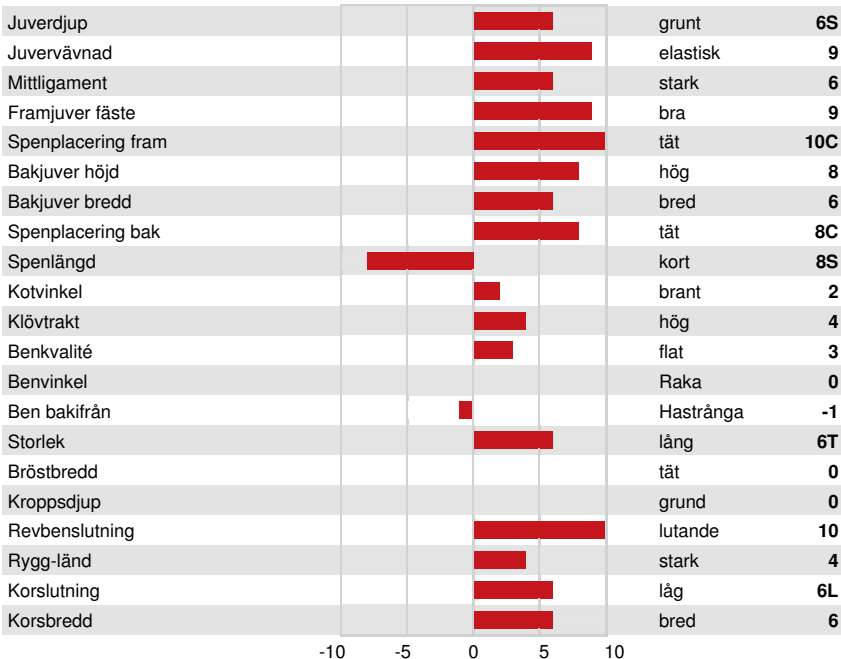

GPA 24\*DEC

Mjök kg	Fett kg	Fett %	Protein kg	Protein %
527	68	+0.40	53	+0.28
Foderomvandling	Underhållskrav	Metan Effektivitet		
101	96	93		

**FUNKTIONSEGENSKAPER**

Immunitet 99

Livslängd	103	Kalv Immunitet	99
Celltal	104	Kalvningar F	101
Dotterfertilitet	101	Kalvningar MF	104
Hullbedömning	94	Mjökbarhet	100
Mastit resistens	105	Lynne	99
Laktationskurva	102	Resistens mot metabola sjukdomar	98

**HELHETSINTRYCK**

G Bes G Dottrar

82% Säkh

GPA 24\*DEC

Helhetsintryck	9	Dairy Strength	6
Juvel	8	Kors	6
Klövar & ben	3		

KINGS-RANSOM CASP DAZE

DAM

KINGS-RANSOM CASP DAZE