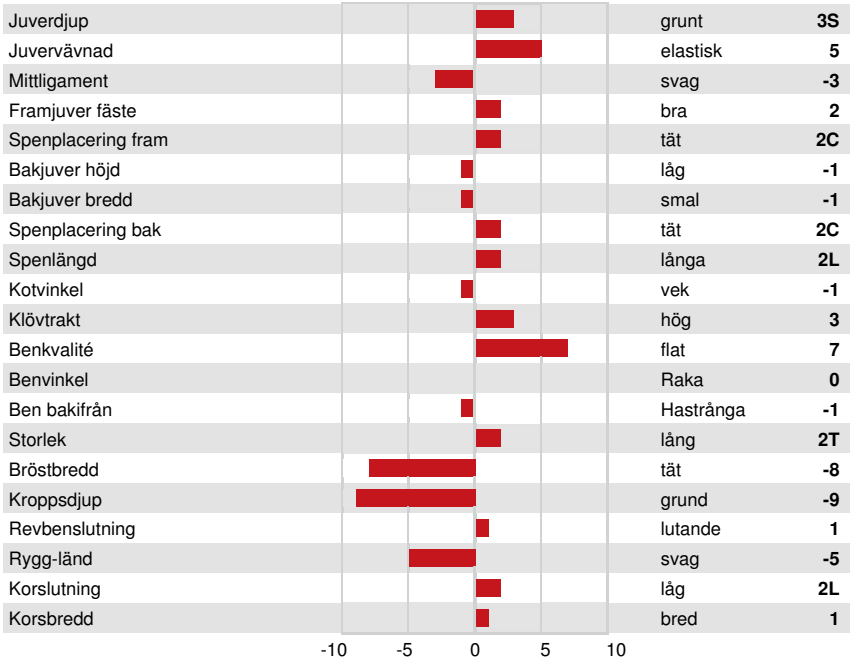

PEAK ZAZZLE

PROGENESIS MILESTONE WAWA GP-81-2YR-CAN

PEAK MILESTONE

PROGENESIS GUARANT WISHBONE G-78-3YR-CAN

WESTCOAST GUARANTEE

TRAMILDA DENVER WHITNEY 3*

GPA LPI +3488 PRO$ 2299

DPF RDF BLF CNF BYF MWF CVF HH1F HH2F HH3F HH4F HH5F HH6C HCDF HMWF

Reg. #: HOCANM13996527

aAa: 243165

DMS: 135,345

Född: 01/23/2021

Kappa kasein: BB

Beta kasein: A1A1

PRODUKTION G Bes G Dottrar 84% Säkh GPA 24*DEC

Mjök kg	Fett kg	Fett %	Protein kg	Protein %
-46	105	+0.92	48	+0.40
Foderomvandling	Underhållskrav	Metan Effektivitet		
95	100	101		

FUNKTIONSEGENSKAPER Immunitet 111

Livslängd	107	Kalv Immunitet	99
Celltal	107	Kalvningar F	107
Dotterfertilitet	106	Kalvningar MF	107
Hullbedömning	96	Mjökbarhet	98
Mastit resistens	109	Lynne	100
Laktationskurva	101	Resistens mot metabola sjukdomar	106

HELHETSINTRYCK G Bes G Dottrar 81% Säkh GPA 24*DEC

Helhetsintryck	0	Dairy Strength	-5
Juver	2	Kors	0
Klövar & ben	1		

IHG WINNEY JEROD 55380
FOURTH DAM