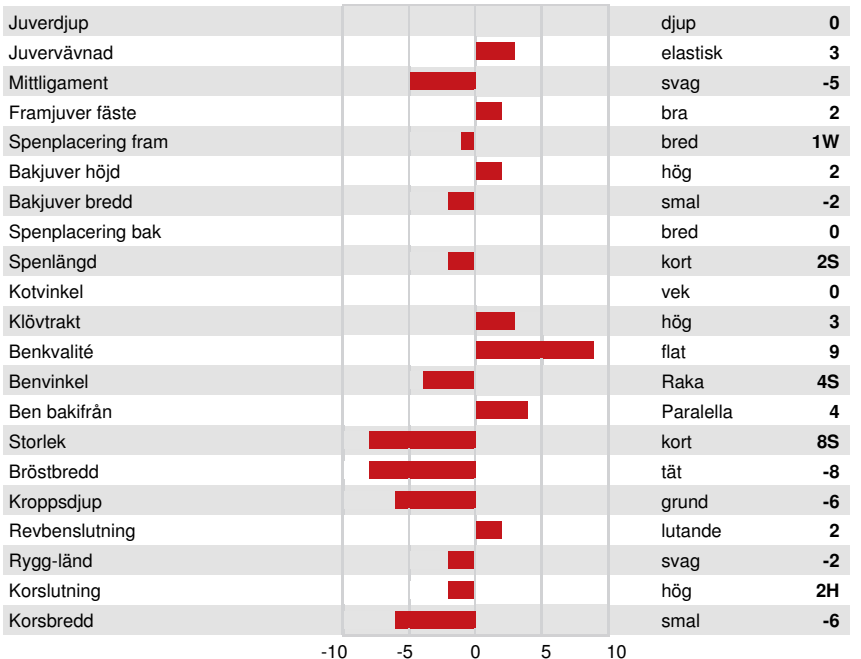

PEAK ZAZZLE
BRANDT-VIEW ACHIEVER ARAXIE EX-90-2E-CAN
ABS ACHIEVER
BRANDT-VIEW DELTA DINAH VG-86-4YR-USA
MR MOGUL DELTA 1427
TAN-BARK CASUAL BEVERLY

GPA LPI +3604 PRO$ 2636

DPF RDF BLF CNF XIF BYF MWF CVF HH1F HH2F HH3F HH4F HH5F HH6C HCDF HMWF

Reg. #: HOCANM13996376 aAa: 243165 DMS: 135,345
Född: 11/25/2020 Kappa kasein: BB Beta kasein: A2A2

PRODUKTION				GPA 24*DEC	
Mjök kg	Fett kg	Fett %	Protein kg	Protein %	
138	109	+0.88	41	+0.29	
Foderomvandling	Underhållskrav	Metan Effektivitet			
103	107	103			

FUNKTIONSEGENSKAPER			Immunitet 106
Livslängd	107	Kalv Immunitet	99
Celltal	104	Kalvningar F	113
Dotterfertilitet	106	Kalvningar MF	110
Hullbedömning	95	Mjökbarhet	104
Mastit resistens	105	Lynne	100
Laktationskurva	102	Resistens mot metabola sjukdomar	102

HELHETSINTRYCK			GPA 24*DEC
Helhetsintryck	Juvar	Klövar & ben	
2	2	8	
Dairy Strength	Kors		-6 -3

BRANDT-VIEW ACHIEVER ARAXIE
DAM