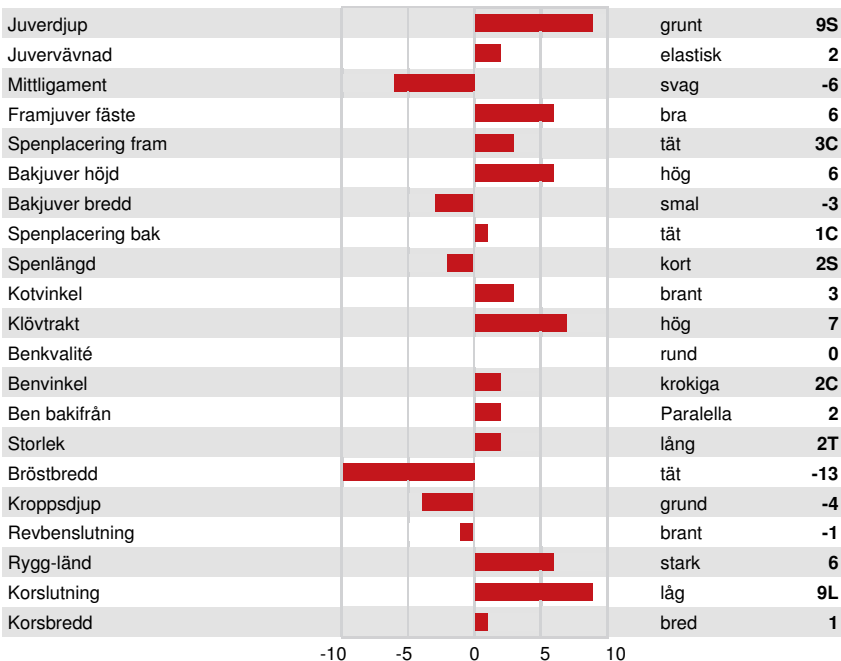

COOMBOONA ZIPIT MIRAND-PP *RC
SOF003 DULET LUCKY SANDY P RED VG-88-4YR-CAN
ZIMMERVIEW LUCKY PP-RED
SNOWBIZ SYMPATICO SOFIA VG-85-2YR-USA 1*
DYMENTHOLM S SYMPATICO *RC
GEN-I-BEQ SNOWMAN SUMMER VG-85-2YR-CAN 5*

GPA LPI +2576 PRO$ 115

DPF BLF CNF XIF BYF MWF CVF HH1F HH2F HH3F HH4F HH5F HH6F HCDF HMWF

Reg. #: HOCANM111585518 aAa: 342516 DMS:
Född: 01/30/2020 Kappa kasein: AB Beta kasein: A1A2

PRODUKTION 204 Bes 289 Dottrar 93% Säkh GMACE 24*DEC

Mjök kg	Fett kg	Fett %	Protein kg	Protein %
-405	0	+0.14	-18	-0.03
Foderomvandling	Underhållskrav	Metan Effektivitet		
102	102	98		

FUNKTIONSEGENSKAPER Immunitet 96

Livslängd	102	Kalv Immunitet	98
Celltal	98	Kalvningar F	104
Dotterfertilitet	99	Kalvningar MF	99
Hullbedömning	95	Mjölklarhet	105
Mastit resistens	97	Lynne	101
Laktationskurva	104	Resistens mot metabola sjukdomar	101

HELHETSINTRYCK 27 Bes 33 Dottrar 89% Säkh GEV 24*DEC

Helhetsintryck	3	Dairy Strength	-8
Juvar	3	Kors	6
Klövar & ben	6		

SNOWBIZ SYMPATICO SOFIA
GRANDDAM